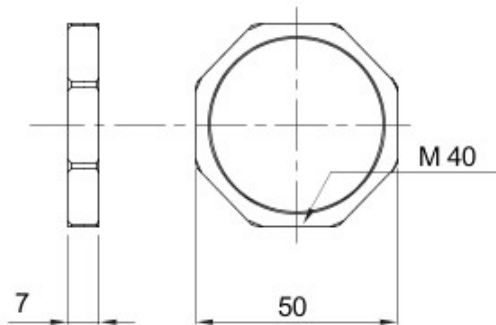

Couleur	Gris RAL 7035	Matière	Nylon
Pas	M40	Description	Ecrous de fixation
Type	Hexagonal	Electrocod	36B

DIMENSIONS

GEWISS S.A.S. 1, Rue du Rio Salado 91940
Les Ulis Cedex
Tel : +33 1 64 86 80 80

www.gewiss.com
www.gewiss@gewiss.fr
Dernière mise à jour 12/08/2019