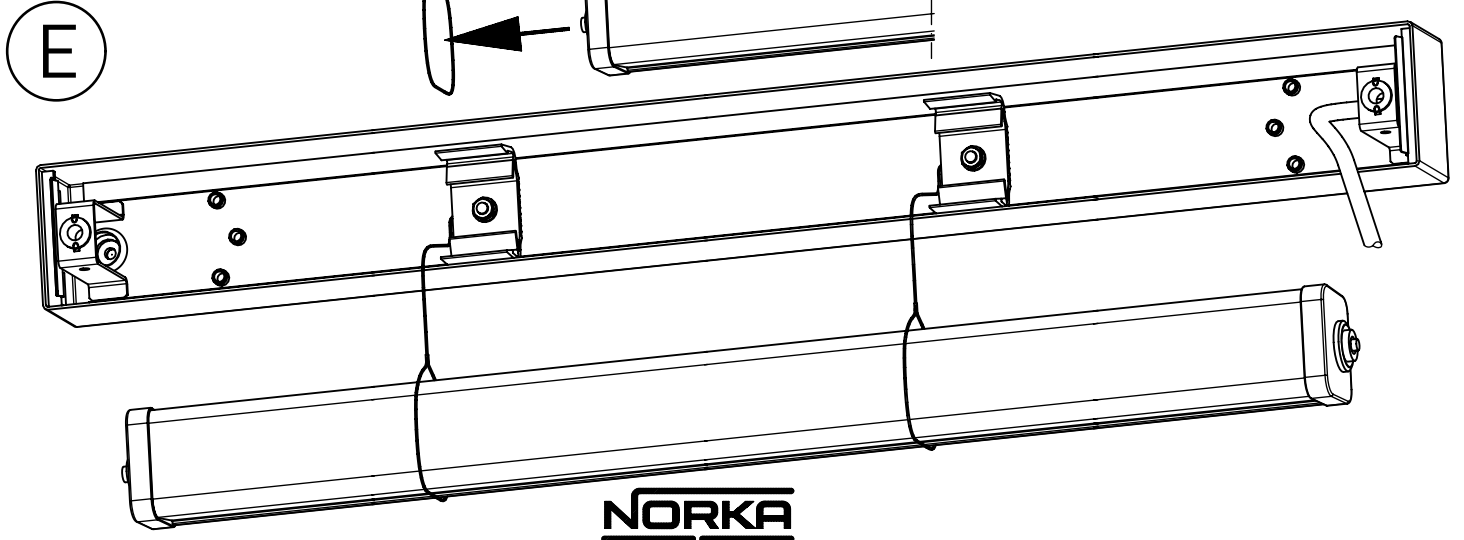

656...

IP 65      

230-240V 0/50-60Hz

max.7,6 kg

IK 10+ $\hat{=}$ 150J

LED

**NORKA**

**NORKA**

m 1500	1540	1360	7,6
m 1200	1260	1080	5,8
m 600	700	520	3,4
Ausführung Version	L	a	m [kg]

\* = „Auch zur Verwendung in einer Umgebung, in der eine Ablagerung von leitfähigem Staub auf der Leuchte zu erwarten ist.“  
 „Also for use in environments where an accumulation of conductive dust on the luminaire may be expected.“