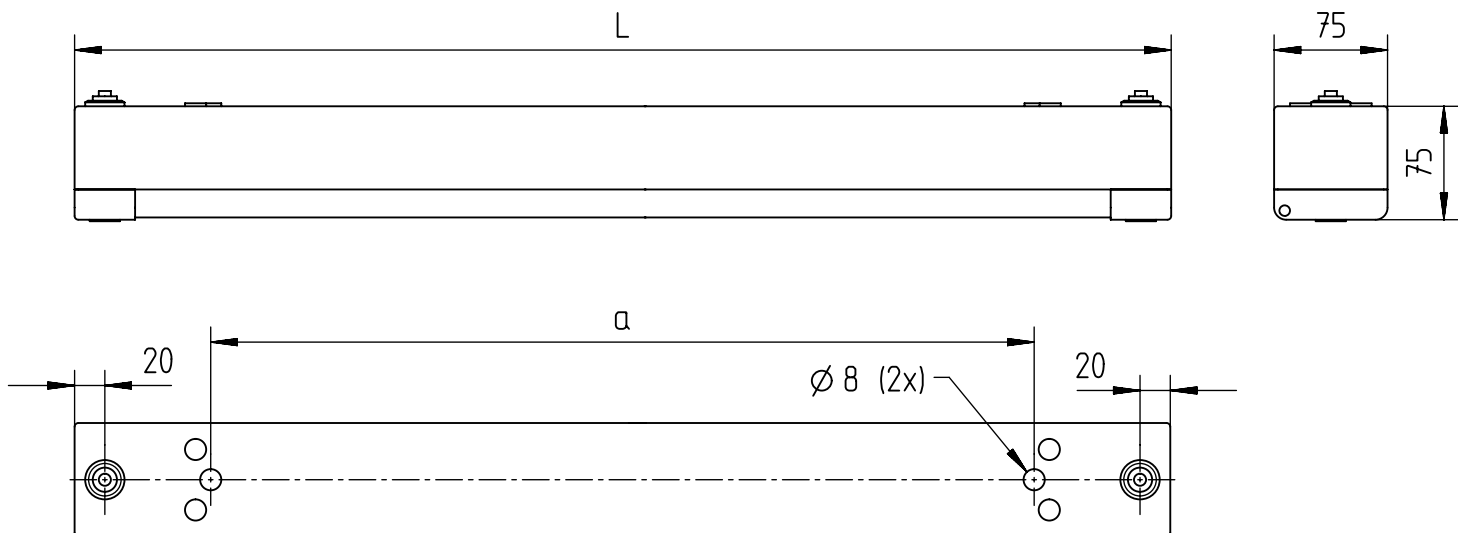

# Montageanleitung 94277

- (GB) Mounting Instructions
- (F) Notice de Montage
- (E) Instrucciones de Montaje
- (I) Istruzione per l'Installazione
- (P) Instrucoes de montagem
- (NL) Montage Voorschrift
- (DK) Monteringsvejledning
- (S) Montageanvisning
- (FIN) Asennusohje
- (N) Montasjeveiledning
- (PL) Instrukcja montażu

656...

IP 65      

230-240V 0/50-60Hz

max.7,6 kg

IK 10+ $\hat{=}$ 150J

LED

**NORKA**

**NORKA**

m 1500	1540	1360	7,6
m 1200	1260	1080	5,8
m 600	700	520	3,4
Ausführung Version	L	a	m [kg]

\* = „Auch zur Verwendung in einer Umgebung, in der eine Ablagerung von leitfähigem Staub auf der Leuchte zu erwarten ist.“  
 „Also for use in environments where an accumulation of conductive dust on the luminaire may be expected.“