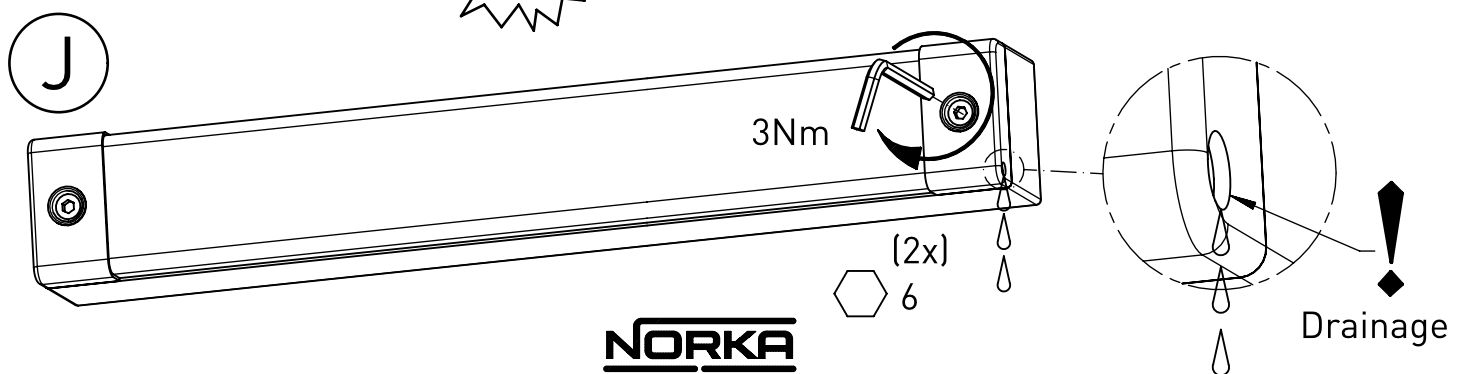

656...

IP 65      

230-240V 0/50-60Hz

max.7,6 kg

IK 10+ $\hat{=}$ 150J

LED

**NORKA**

**NORKA**

m 1500	1540	1360	7,6
m 1200	1260	1080	5,8
m 600	700	520	3,4
Ausführung Version	L	a	m [kg]

\* = „Auch zur Verwendung in einer Umgebung, in der eine Ablagerung von leitfähigem Staub auf der Leuchte zu erwarten ist.“  
 „Also for use in environments where an accumulation of conductive dust on the luminaire may be expected.“