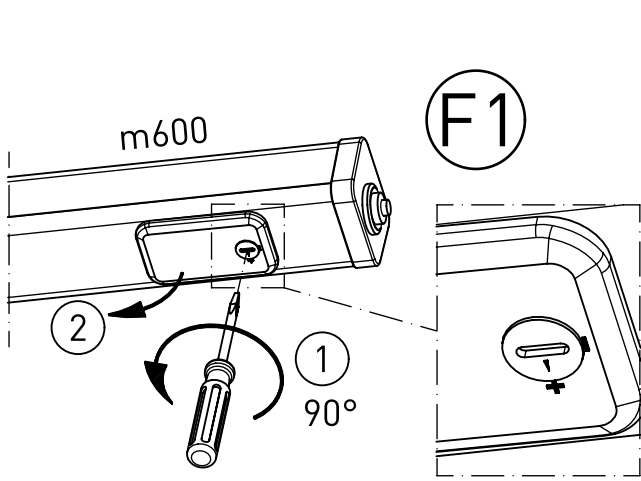

656...

IP 65      

230-240V 0/50-60Hz

max.7,6 kg

IK 10+ $\hat{=}$ 150J

LED

**NORKA**

**NORKA**

m 1500	1540	1360	7,6
m 1200	1260	1080	5,8
m 600	700	520	3,4
Ausführung Version	L	a	m [kg]

\* = „Auch zur Verwendung in einer Umgebung, in der eine Ablagerung von leitfähigem Staub auf der Leuchte zu erwarten ist.“  
 „Also for use in environments where an accumulation of conductive dust on the luminaire may be expected.“