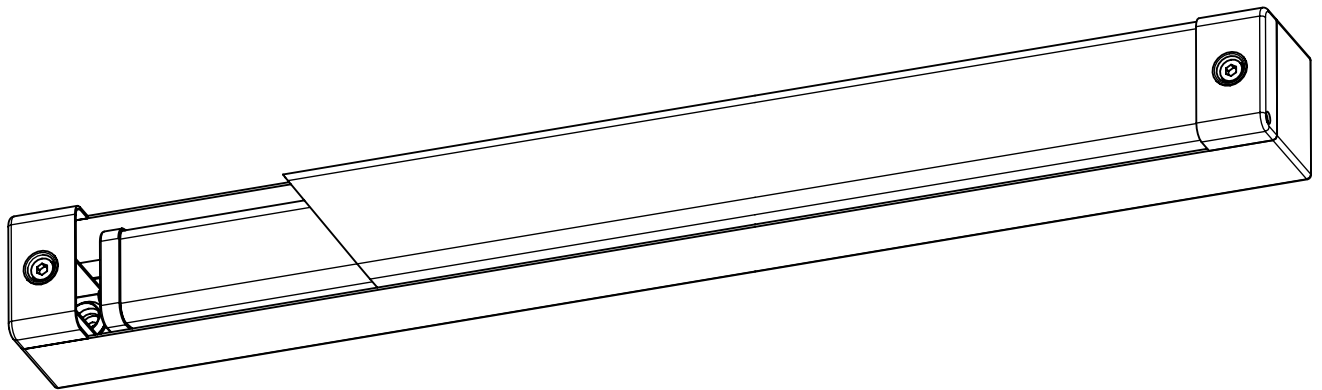

# Montageanleitung 94277

- (GB) Mounting Instructions
- (F) Notice de Montage
- (E) Instrucciones de Montaje
- (I) Istruzione per l'Installazione
- (P) Instrucoes de montagem
- (NL) Montage Voorschrift
- (DK) Monteringsvejledning
- (S) Montageanvisning
- (FIN) Asennusohje
- (N) Montasjeveiledning
- (PL) Instrukcja montażu

656...

IP 65      

230-240V 0/50-60Hz

max.7,6 kg

IK 10+ $\hat{=}$ 150J

LED

**NORKA**

**NORKA**

m 1500	1540	1360	7,6
m 1200	1260	1080	5,8
m 600	700	520	3,4
Ausführung Version	L	a	m [kg]

\* = „Auch zur Verwendung in einer Umgebung, in der eine Ablagerung von leitfähigem Staub auf der Leuchte zu erwarten ist.“  
 „Also for use in environments where an accumulation of conductive dust on the luminaire may be expected.“