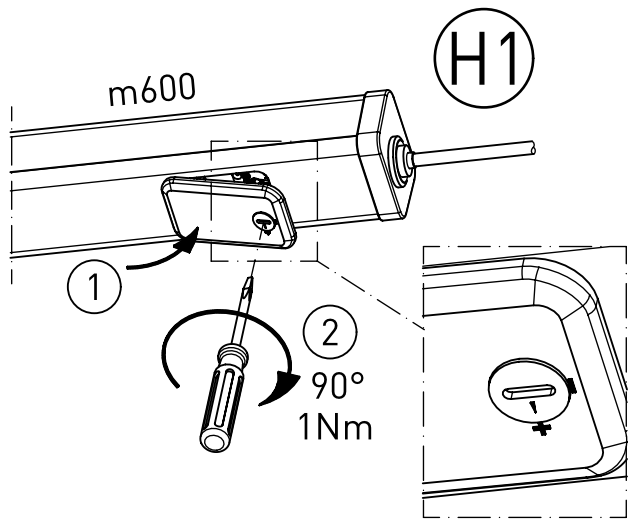

656...

IP 65      

230-240V 0/50-60Hz

max.7,6 kg

IK 10+ $\hat{=}$ 150J

LED

**NORKA**

**NORKA**

m 1500	1540	1360	7,6
m 1200	1260	1080	5,8
m 600	700	520	3,4
Ausführung Version	L	a	m [kg]

\* = „Auch zur Verwendung in einer Umgebung, in der eine Ablagerung von leitfähigem Staub auf der Leuchte zu erwarten ist.“  
 „Also for use in environments where an accumulation of conductive dust on the luminaire may be expected.“