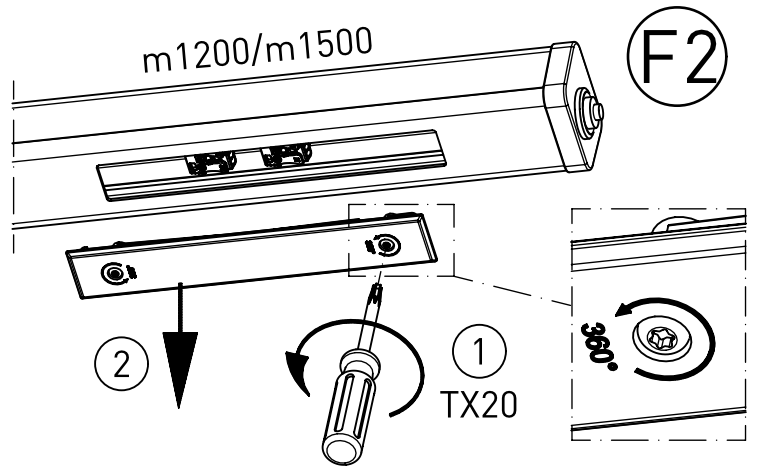

656...

IP 65      

230-240V 0/50-60Hz

max.7,6 kg

IK 10+ $\hat{=}$ 150J

LED

**NORKA**

**NORKA**

m 1500	1540	1360	7,6
m 1200	1260	1080	5,8
m 600	700	520	3,4
Ausführung Version	L	a	m [kg]

\* = „Auch zur Verwendung in einer Umgebung, in der eine Ablagerung von leitfähigem Staub auf der Leuchte zu erwarten ist.“  
 „Also for use in environments where an accumulation of conductive dust on the luminaire may be expected.“