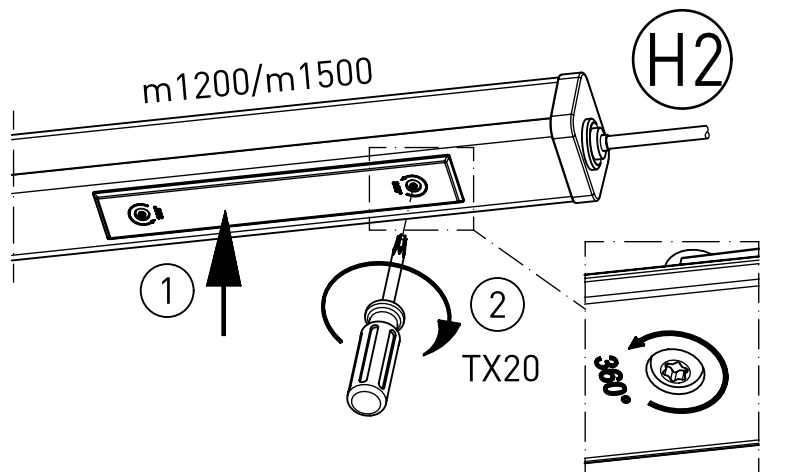

656...

IP 65      

230-240V 0/50-60Hz

max.7,6 kg

IK 10+ $\hat{=}$ 150J

LED

**NORKA**

**NORKA**

m 1500	1540	1360	7,6
m 1200	1260	1080	5,8
m 600	700	520	3,4
Ausführung Version	L	a	m [kg]

\* = „Auch zur Verwendung in einer Umgebung, in der eine Ablagerung von leitfähigem Staub auf der Leuchte zu erwarten ist.“  
 „Also for use in environments where an accumulation of conductive dust on the luminaire may be expected.“