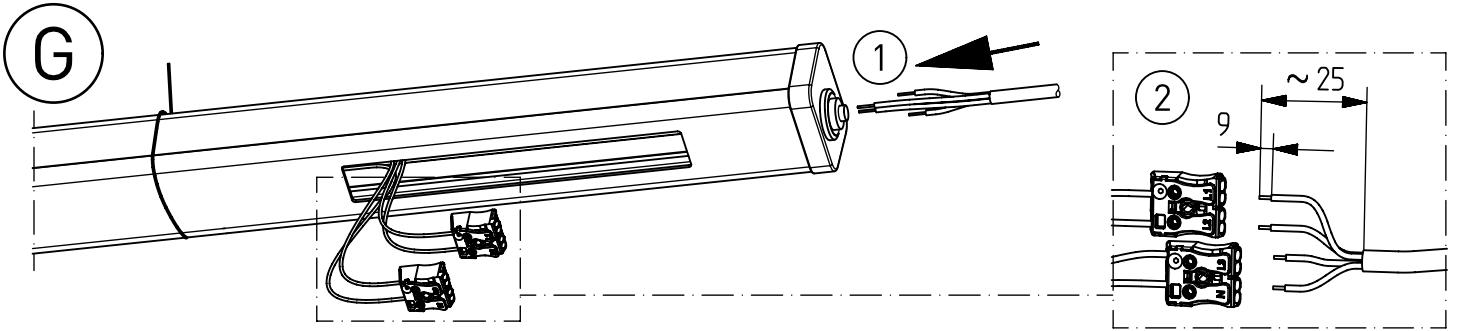

656...

IP 65      

230-240V 0/50-60Hz

max.7,6 kg

IK 10+ $\hat{=}$ 150J

LED

**NORKA**

**NORKA**

m 1500	1540	1360	7,6
m 1200	1260	1080	5,8
m 600	700	520	3,4
Ausführung Version	L	a	m [kg]

\* = „Auch zur Verwendung in einer Umgebung, in der eine Ablagerung von leitfähigem Staub auf der Leuchte zu erwarten ist.“  
 „Also for use in environments where an accumulation of conductive dust on the luminaire may be expected.“