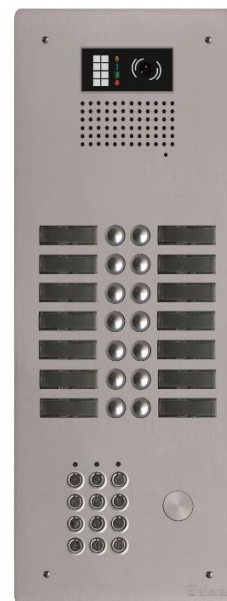

Description et principales caractéristiques techniques

- Platine de rue vidéo monobloc en aluminium de 5 mm d'épaisseur
 - Câblage en BUS 2 fils NON polarisé (G2P)
 - Platine compatible pour des installations audio ou vidéo répondant à la Loi Accessibilité (leds de signalisation et synthèse vocale)
 - Interfaces digitales boutons montées et pré-câblées
 - Vis de fixation anti-vandales
 - Bouton d'appel en aluminium avec porte-étiquettes rétroéclairés par Led bleue ou blanche
 - Pré-percée canon PTT ou lecteur VIGIK® (non fournis) et livrée avec obturateur
 - Utilisation des postes audio GART1 mains-libres et GTART à combiné et/ou des moniteurs vidéo mains-libres GART4H/LITE, GART7H et GART7W/G2P
 - Prévoir un groupe audio GEL642/G2P ou vidéo GEL632/G2P
- Clavier à codes :
- Touches métalliques affleurantes, étanches et rétro éclairées bleu avec marquage sur le 5
 - 99 codes, 2 relais NO/NF paramétrables
 - Leds de signalisation et signal sonore
 - Alimentation 12/24 Vcc/vca

Dimensions (mm) :

Dimensions (H x L x P) : 477 x 180 x 62

Façade (H x L x Épaisseur) : 477 x 180 x 5

Encastrement (H x L x prof.) : 462 x 162 x 57

Notice

Produits associés :

U ACV 222

Visière alu pour platines U HR 2022, U HRCL 2022, G TV 62/222 et G TV 62CL/214

U AP 2022

Boîtier saillie avec visière pour UHR2022, UHRCL2022, GTV62/222 et GTV62CL/214

G EL 632/G2P

Groupe vidéo couleur BUS 2fils, caméra orientable 120°, norme handicap (G2P)

G EL 642/G2P

Groupe audio BUS 2fils (G2P)