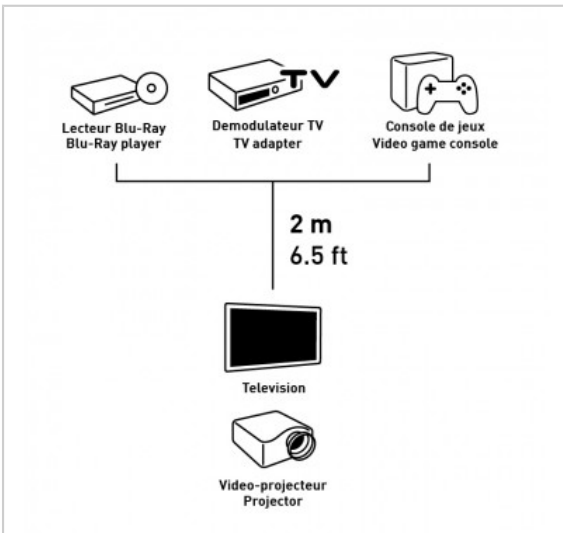

CORDON HDMI

HDMI 1.4 Chrome - HIGH SPEED WITH ETHERNET - Type A Mâle / Mâle - PRIVILEGE - 3m

Référence : 727851

FICHE TECHNIQUE

Connecteur 1	HDMI A
Connecteur 2	HDMI A
Genre 1	Mâle
Genre 2	Mâle
Type de produit	cordon
Longueur en m	3
Finition	plaqués OR
Compatibilité 3D	1