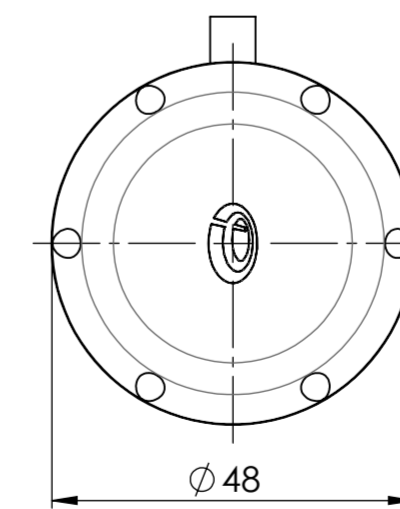

Vorne / Front
Alternative Befestigung / Alternative mounting

Links / Left
Alternative Befestigung / Alternative mounting

Vorne / Front

Links / Left

Montagebohrung Ø16 /
mounting hole Ø16

Oben / Top
Alternative Befestigung / Alternative mounting

Oben / Top

Alle Bemessungswerte sind in Millimeter (mm) angegeben
All dimensions are in millimeters (mm)

SIEMENS

6GK58974ME000AA0_001

Format / Size: A2

Blatt / Sheet: 1 / 1

Maßstab / Scale: 1:1