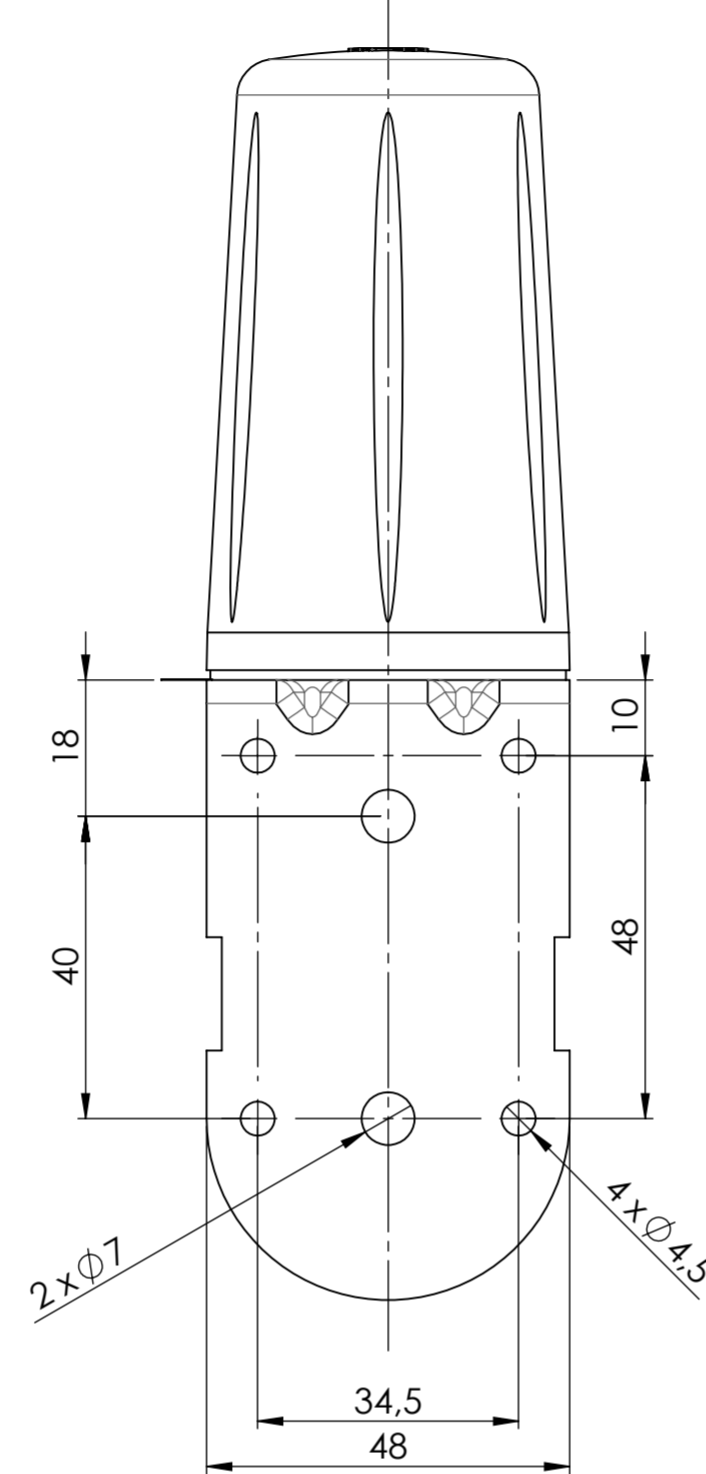

Vorne / Front
Alternative Befestigung / Alternative mounting

Links / Left
Alternative Befestigung / Alternative mounting

Vorne / Front

Links / Left

Montagebohrung Ø16 /
mounting hole Ø16

Oben / Top
Alternative Befestigung / Alternative mounting

Oben / Top

Alle Bemessungswerte sind in Millimeter (mm) angegeben
All dimensions are in millimeters (mm)

SIEMENS

6GK58974ME000AA0_001

Format / Size: A2

Blatt / Sheet: 1 / 1

Maßstab / Scale: 1:1