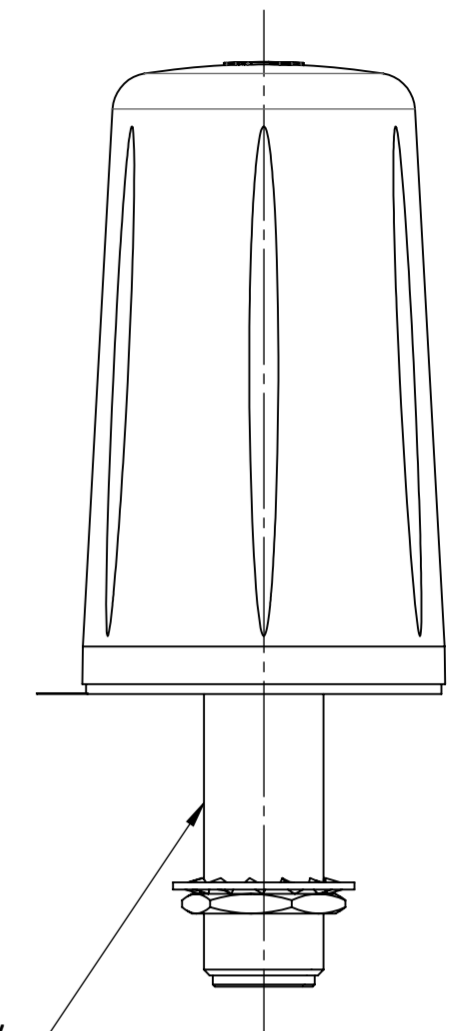

Vorne / Front
Alternative Befestigung / Alternative mounting

Links / Left
Alternative Befestigung / Alternative mounting

Vorne / Front

Links / Left

Montagebohrung Ø16 /
mounting hole Ø16

Oben / Top
Alternative Befestigung / Alternative mounting

Oben / Top

Alle Bemessungswerte sind in Millimeter (mm) angegeben
All dimensions are in millimeters (mm)

SIEMENS

6GK58974ME000AA0_001

Format / Size: A2

Blatt / Sheet: 1 / 1

Maßstab / Scale: 1:1