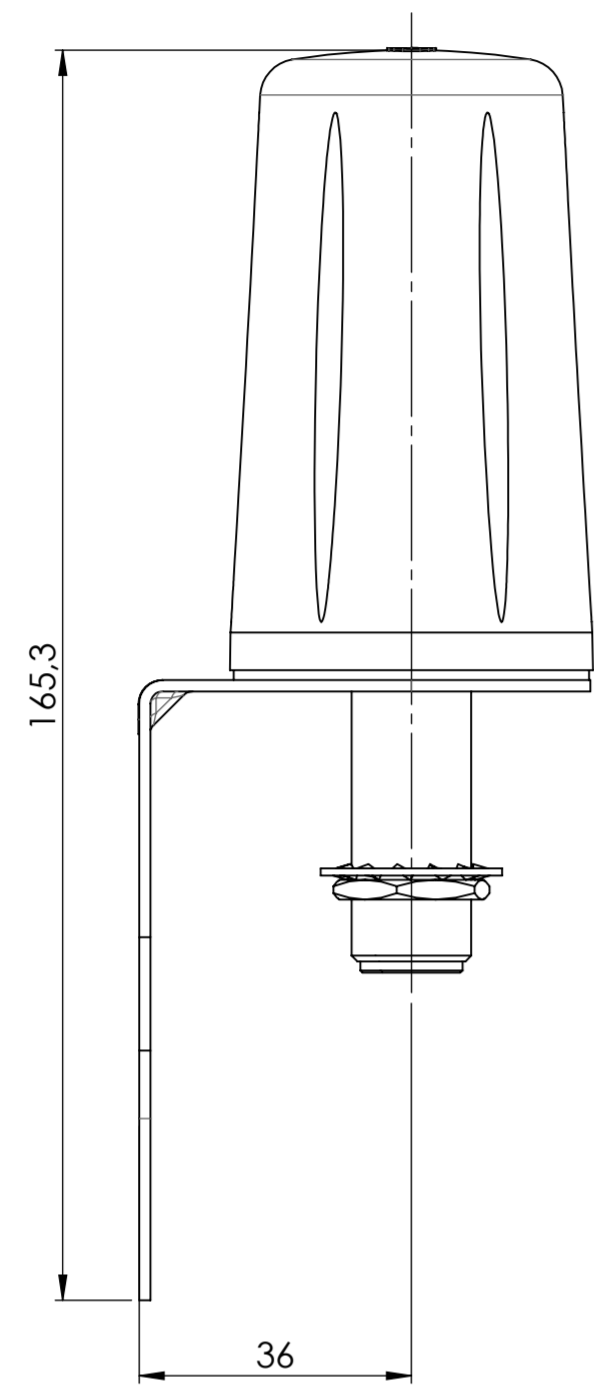

Vorne / Front
Alternative Befestigung / Alternative mounting

Links / Left
Alternative Befestigung / Alternative mounting

Vorne / Front

Links / Left

Montagebohrung Ø16 /
mounting hole Ø16

Oben / Top
Alternative Befestigung / Alternative mounting

Oben / Top

Alle Bemessungswerte sind in Millimeter (mm) angegeben
All dimensions are in millimeters (mm)

SIEMENS

6GK58974ME000AA0_001

Format / Size: A2

Blatt / Sheet: 1 / 1

Maßstab / Scale: 1:1