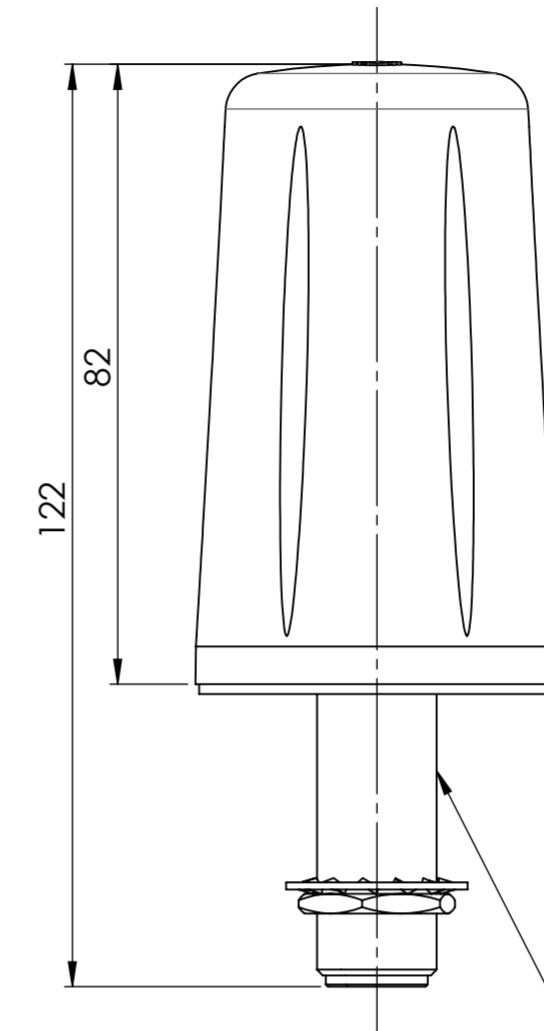

Vorne / Front
Alternative Befestigung / Alternative mounting

Links / Left
Alternative Befestigung / Alternative mounting

Vorne / Front

Links / Left

Montagebohrung Ø16 /
mounting hole Ø16

Oben / Top
Alternative Befestigung / Alternative mounting

Oben / Top

Alle Bemessungswerte sind in Millimeter (mm) angegeben
All dimensions are in millimeters (mm)

SIEMENS

6GK58974ME000AA0_001

Format / Size: A2

Blatt / Sheet: 1 / 1

Maßstab / Scale: 1:1