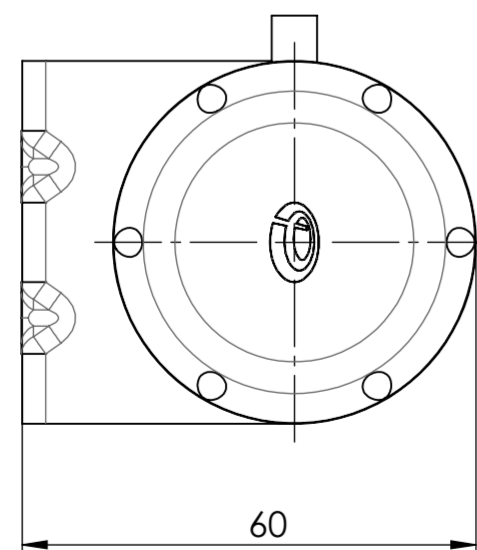

Vorne / Front
Alternative Befestigung / Alternative mounting

Links / Left
Alternative Befestigung / Alternative mounting

Vorne / Front

Links / Left

Montagebohrung Ø16 /
mounting hole Ø16

Oben / Top
Alternative Befestigung / Alternative mounting

Oben / Top

Alle Bemessungswerte sind in Millimeter (mm) angegeben
All dimensions are in millimeters (mm)

SIEMENS

6GK58974ME000AA0_001

Format / Size: A2

Blatt / Sheet: 1 / 1

Maßstab / Scale: 1:1