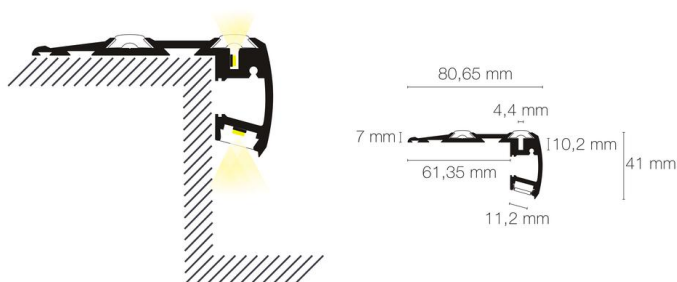

Référence: 89128N

Nez de marche STEP 3,01m noir anodisé

- Couleur visible du produit : noir (RAL9005)
- Matériau : aluminium
- Traitement de la surface : anodisé
- Mode de pose/installation : nez de marche
- Longueur du produit : 301cm
- Disponible en sur-mesure jusqu'à 301cm
- Assemblage avec bandes antidérapantes et embouts de finition (accessoires non inclus). Le profil se visse directement sur le support.
- Pour installation des bandeaux LED.