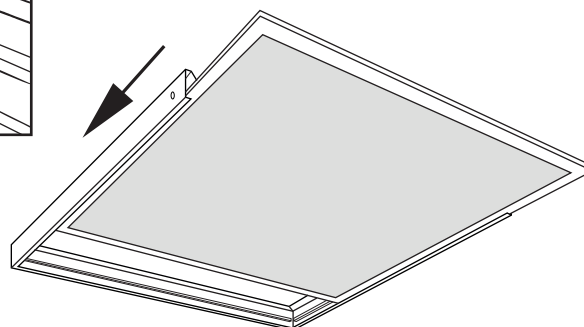

KIT SAILLIE AUTOMATIQUE POUR PLAFONNIER 600x1200 mm

REF : 739802

Ref. 739802

Produit : Kit Saillie pour Plafonnier 600 x 1200 mm

Finition : Blanc

Dimensions profilé aluminium* : (L x l x H): 1186 x 586 x 43 mm

* *Hors angle équerre plastique*

Emballage : Blister

EAN : 3701124414472

Poids Net : 0,756 Kg

Paramètres

Matériaux utilisés : Aluminium + PC

Dimensions

Les produits présentés dans les documents, offres commerciales, catalogues ou fiches techniques sont soumis à modification sans préavis.
Les caractéristiques ne deviennent contractuelles qu'après accord écrit de la direction de MIIDEX.