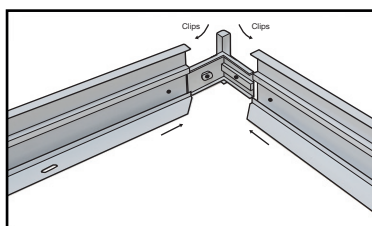

* *Hors angle équerre plastique*

Emballage : Blister

EAN : 3701124414472

Poids Net : 0,756 Kg

Paramètres

Matériaux utilisés : Aluminium + PC

Dimensions

Les produits présentés dans les documents, offres commerciales, catalogues ou fiches techniques sont soumis à modification sans préavis.
Les caractéristiques ne deviennent contractuelles qu'après accord écrit de la direction de MIIDEX.