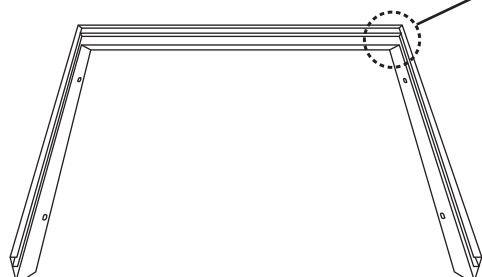

KIT SAILLIE AUTOMATIQUE POUR PLAFONNIER 600x1200 mm

REF : 739802

Ref. 739802

Produit : Kit Saillie pour Plafonnier 600 x 1200 mm

Finition : Blanc

Dimensions profilé aluminium* : (L x l x H): 1186 x 586 x 43 mm

* *Hors angle équerre plastique*

Emballage : Blister

EAN : 3701124414472

Poids Net : 0,756 Kg

Paramètres

Matériaux utilisés : Aluminium + PC

Dimensions

Les produits présentés dans les documents, offres commerciales, catalogues ou fiches techniques sont soumis à modification sans préavis.
Les caractéristiques ne deviennent contractuelles qu'après accord écrit de la direction de MIIDEX.