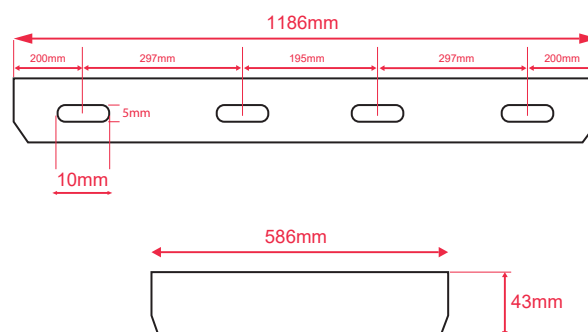

KIT SAILLIE AUTOMATIQUE POUR PLAFONNIER 600x1200 mm

REF : 739802

Ref. 739802

Produit : Kit Saillie pour Plafonnier 600 x 1200 mm

Finition : Blanc

Dimensions profilé aluminium* : (L x l x H): 1186 x 586 x 43 mm

* *Hors angle équerre plastique*

Emballage : Blister

EAN : 3701124414472

Poids Net : 0,756 Kg

Paramètres

Matériaux utilisés : Aluminium + PC

Dimensions

Les produits présentés dans les documents, offres commerciales, catalogues ou fiches techniques sont soumis à modification sans préavis.
Les caractéristiques ne deviennent contractuelles qu'après accord écrit de la direction de MIIDEX.