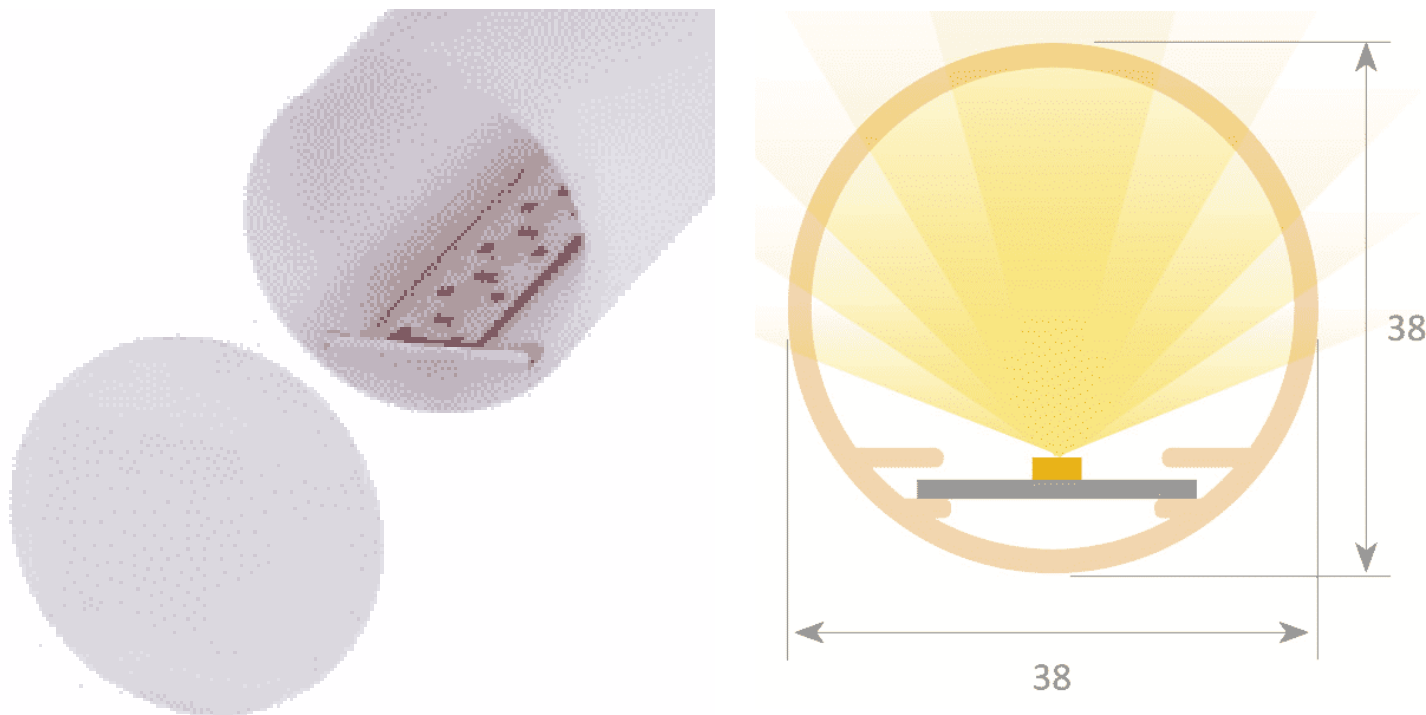

PR6005

Profilé luminaire

Caractéristiques techniques

LARGEUR	38mm
LARGEUR INTÉRIEURE	20mm
HAUTEUR	38mm
MATIÈRE	PC
CONDITIONNEMENT	1 pièce
ACCESSOIRE INCLUS	Diffusant polycarbonate

Références

NOM COMMERCIAL RÉF. CONSTRUCTEUR	LONGUEUR	COULEUR DU PRODUIT
PR6005-3MBLANC ENG0300400000022	3m	Blanc
PR6005-3MNOIR ENG0300400000023	3m	Noir
PR6005-BLANC-SP ENG0310400000013	Sur mesure	Blanc
PR6005-NOIR-SP ENG0310400000014	Sur mesure	Noir

Accessoires associés non inclus

NOM COMMERCIAL RÉF. CONSTRUCTEUR	DESCRIPTION	COULEUR	MATIERE	ILLUSTRATION
PR6005-1BLANC ENG0309901000207	Kit de 2 bouchons blancs	Blanc	Plastique	
PR6005-2 ENG0309906000115	Platine aluminium pour support de ruban LED en 2 mètres	Gris	Aluminium	
PR6005-2-SP ENG0319906000010	Platine aluminium pour support de ruban LED en longueur sur mesure	Gris	Aluminium	