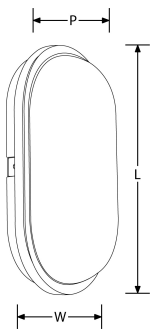

Bluetooth

fonctionne sur  
contrôle

Description:

Utilite<sup>™</sup> Hublot LED Polycarbonate Ovale 20W 240V IP65

Utilite<sup>™</sup> est une alternative efficace et puissante aux hublots fonctionnels traditionnels disponible désormais jusqu'au 30W ! Conçu spécifiquement autour de la technologie LED, son boîtier en polycarbonate résistant offre une protection parfaite pour les installations industrielles, commerciales et résidentielles.

Code	Puissance	lm	Couleur	Faisceau	Type produit	Finition
EN-BH220/30	20	2050	3000	120	Non gradable	Blanc
EN-BH220/40	20	2050	4000	120	Non gradable	Blanc
EN-BH220/65	20	1650	6500	120		Blanc

Schéma

Courbe polaire

## Caractéristiques & Avantages

- Corps en polycarbonate blanc IP65
- Driver intégré pour une faible épaisseur
- Montage sur mur ou plafond avec pré-découpe de 20mm
- Indice de résistance aux chocs IK06 - Disponible dans différentes tailles et formes pour s'adapter à la plupart des contraintes d'installation
- Colerettes interchangeables disponibles en option (vendue séparément)
- Température de fonctionnement -25°C à +40°C
- Protection contre les surtensions de 1,5 kV
- Garantie 3 ans

## Caractéristiques produit:

Technologie:	LED	Type de tension d'entrée:	220~240V AC
Facteur de puissance:	0.5	Fréquence:	50/60HZ
Courant d'entrée (mA) à 240V:	136	Température min:	-20
Température max:	40°C	Réglage positionnel:	Fixe
Distribution lumineuse:	Direct	W (mm):	146
L (mm):	271	H (mm):	76
Indice IP:	IP65	Indice IK:	IK06
Composition:	Polycarbonate	Composition de l'optique:	Polycarbonate
Culot:	Aucun	SDCM:	6
Dépréciation lumineuse :	L70	Durée de vie à L70 (h) :	25.000