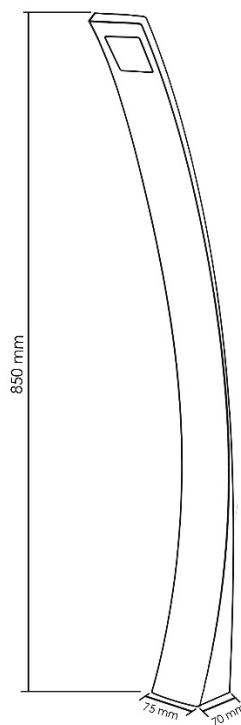

## BF12505-850

Gamme Monaco

Borne

Retrouvez l'ensemble de nos fiches produits sur [www.bf-light.com](http://www.bf-light.com)

### Caractéristiques techniques

➤ Design et finition

Matériaux : Aluminium

Couleur : Gris anthracite

➤ Spécificités techniques

Température de couleur : 4000°K

Faisceau : 120°

Flux lumineux : 420 lm

Puissance Led : 6W

Indices de protection : IP54

Dimmable : Non

Alimentation : AC100-240V

Classement énergétique : A++

Durée de vie : 50 000 heures

➤ Dimensions et poids du produit

L x l : 850\*75 mm

Epaisseur : 70 mm

Poids : 1500 g

➤ Divers

Garantie 3 ans