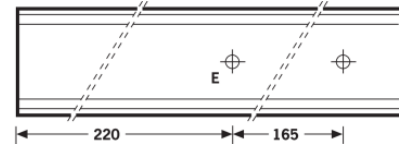

## Texte d'appels d'offres

Profil-support universel pour luminaires individuels E-Line T5N/LED. Filerie traversante à 7 conducteurs. Filerie traversante thermorésistante avec conducteurs individuels, entièrement effectuée en usine. Section de conducteur 2,5 mm<sup>2</sup>. Tôle d'acier galvanisé, revêtement blanc en laque à base de résine polyester. Version à 1 longueur pour 1 platine-réglette 1175 mm, Dimensions (L x l) 1175 mm x 63 mm, hauteur du profil-support 41 mm. Avec connecteur mâle et femelle à 7 pôles pour le raccordement électrique rapide ainsi que pour une terminaison des extrémités de câbles, protégée contre les contacts accidentels. Avec un connecteur femelle à 7 pôles pour le raccordement électrique rapide des platine-appareillages. Poids 1,4 kg.

## Caractéristiques du produit et caractéristiques techniques

<b>Couleur du luminaire</b>	RAL9016 Blanc signalisation
<b>Câblage</b>	7LV
<b>Indice de protection</b>	IP20
<b>Indice de protection par le dessous</b>	IP20
<b>Classe électrique</b>	I
<b>Longueur net</b>	1.175 mm
<b>Largeur net</b>	63 mm
<b>Hauteur net</b>	41 mm
<b>Poids</b>	1,4 kg