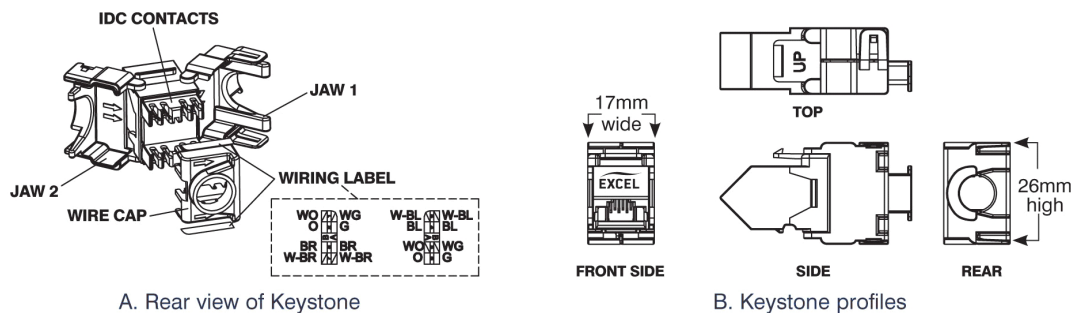

À l'arrière de la prise, la conception est exactement la même que pour la gamme des noyaux Excel. Elle permet un raccordement des câbles et des pratiques d'installation standard. La prise est logée dans un logement en zinc moulé sous pression de haute qualité qui s'ouvre à l'arrière en papillon pour laisser apparaître les points de raccordement des connecteurs autodénudants (IDC). Une fois que les conducteurs du câble à raccorder sont équipés de leur capot de protection, le processus se termine en pinçant les clips papillon d'une pression légère mais ferme.

Noyau Keystone RJ45 Blindé de Cat6A Excel Incliné, Type Papillon, Sans Outil

Référence du produit: 100-185

excel
without compromise.

plage AWG

22...26

Spécifications supplémentaires

Caractéristiques	Valeurs
Largeur	17 mm
Profondeur	49 mm
Hauteur	26 mm
Logement	Alliage de zinc moulé sous pression
Contacts RJ45	Alliage bronze phosphoreux plaqué nickel avec 50 micro-pouces de plaquage or
Contacts IDC	Alliage de bronze phosphoreux recouvert d'étain
Durée de vie RJ45	minimum 750 insertions
Température de stockage	-40 à +70°C
Température de fonctionnement	-10 à +60°C

Dessin de produit

Accessoires inclus

Accessoires	Les Monomodes	24 lots
Attache de câble en nylon	1	24
Capuchon de connexion	1	24

Noyau Keystone RJ45 Blindé de Cat6A Excel Incliné, Type Papillon, Sans Outil