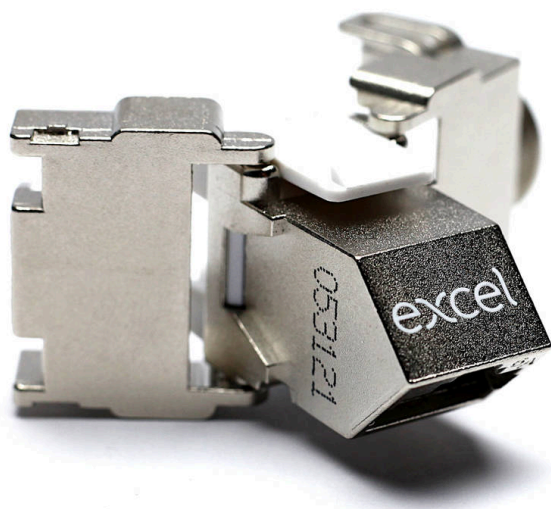

Noyau Keystone RJ45 Blindé de Cat6A Excel Incliné, Type Papillon, Sans Outil

Référence du produit: 100-185

excel
without compromise.

✕ Blindés

✕ Compatible avec 100-024 uniquement

✕ Compatible 10 Gigabit Ethernet

✕ Raccordement sans outil

Présentation du produit

Le noyau keystone incliné et blindé Excel de catégorie 6A est une prise RJ45 à raccordement sans outil qui convient aux installations sur panneaux cuivre.

Le fait que la prise soit inclinée rend ce produit idéal pour les environnements haute densité. Les traditionnelles barres horizontales de gestion des jarretières optiques peuvent être retirées ou moins nombreuses car le cordon suit un trajet naturel de la gauche vers la droite du tiroir ou la gestion verticale des armoires.

À l'arrière de la prise, la conception est exactement la même que pour la gamme des noyaux Excel. Elle permet un raccordement des câbles et des pratiques d'installation standard. La prise est logée dans un logement en zinc moulé sous pression de haute qualité qui s'ouvre à l'arrière en papillon pour laisser apparaître les points de raccordement des connecteurs autodénudants (IDC). Une fois que les conducteurs du câble à raccorder sont équipés de leur capot de protection, le processus se termine en pinçant les clips papillon d'une pression légère mais ferme.