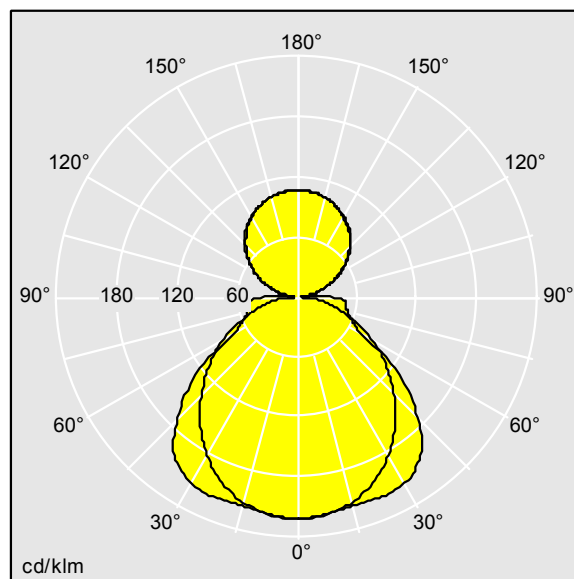

Dimensions : 2200 x 850 x 135 mm  
Puissance du luminaire: 42 W  
Flux lumineux du luminaire: 5200 lm  
Efficacité lumineuse du luminaire: 124 lm/W  
Poids : 22,3 kg

TLG\_ARNS\_F\_EDP.jpg

TLG\_ARNS\_M\_LD2.wmf

TLG\_SP\_0042561.ltd

Position de la lampe: STD - Standard  
Source lumineuse: LED  
Flux lumineux du luminaire\*: 5200 lm  
Efficacité lumineuse du luminaire\*: 124 lm/W  
Indice min. de rendu des couleurs: 80  
Température de couleur: 4000 Kelvin  
Tolérance de la couleur (MacAdam intial): 3