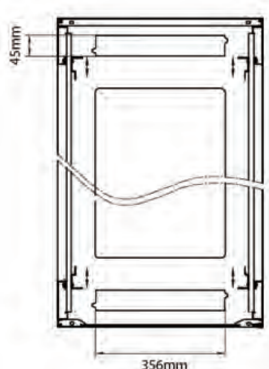

Référence du produit: 542-2966-WDBN-BK

Normes applicables

Norme	Détails
ANSI/EIA-310-E	La norme de l'association Electronic Industries Association pour l'espace horizontal, l'espace entre les orifices verticaux, l'ouverture de baie et la largeur du panneau avant.
BS EN 60297-3-100:2009	Structures mécaniques pour équipement électronique. Dimension de structures mécaniques des séries 482,6 mm (19 po) Dimensions de base des panneaux avant, sous-baies, châssis, baies et armoires
DIN 41494 Parties 1 et 7	Baies à montage sur panneau pour matériel électronique ; baies et panneaux, dimensions ; dimensions des armoires et séries de baies

Dessins de produits

Front

Side

Rear

Roof

Base

Base Cut Out Dimensions

380 mm Wide
by
276 mm Deep (600 mm deep rack)
476 mm Deep (800 mm deep rack)
676 mm Deep (1000 mm deep rack)