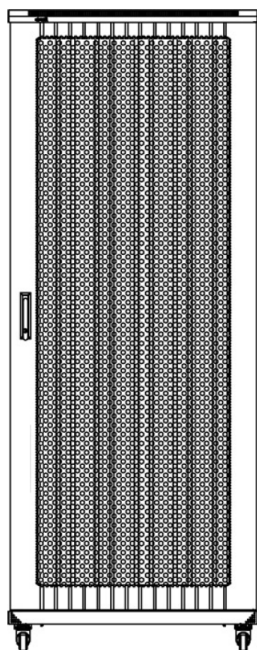

Environ ER600 Baie 29U 600x600 mm Porte Ondulé et Ventilé (A) Double Porte Ventilée (F), Deu...

excel
without compromise.

Référence du produit: 542-2966-WDBN-BK

✕ Choix de portes possibles

✕ Choix de profondeurs possibles

Référence du produit: 542-2966-WDBN-BK

Normes applicables

Norme	Détails
ANSI/EIA-310-E	La norme de l'association Electronic Industries Association pour l'espace horizontal, l'espace entre les orifices verticaux, l'ouverture de baie et la largeur du panneau avant.
BS EN 60297-3-100:2009	Structures mécaniques pour équipement électronique. Dimension de structures mécaniques des séries 482,6 mm (19 po) Dimensions de base des panneaux avant, sous-baies, châssis, baies et armoires
DIN 41494 Parties 1 et 7	Baies à montage sur panneau pour matériel électronique ; baies et panneaux, dimensions ; dimensions des armoires et séries de baies

Images du produit

Four-way brush entry roof panel

Quick-slam latch side panels

Swing handle wave vented front door

Wardrobe vented rear doors

Large base entry

U height profile markings

Référence du produit: 542-2966-WDBN-BK

Dessins de produits

Front

Side

Rear

Roof

Base

Base Cut Out Dimensions

380 mm Wide
by
276 mm Deep (600 mm deep rack)
476 mm Deep (800 mm deep rack)
676 mm Deep (1000 mm deep rack)