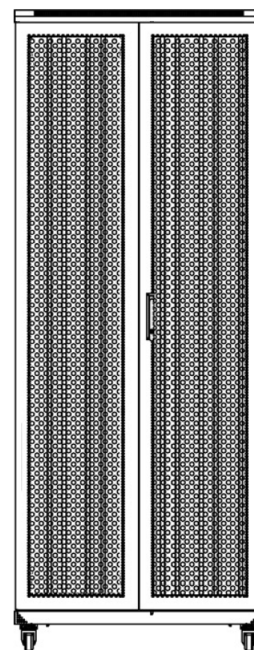

Caractéristiques du produit

Élément	Valeur
niveau de montage	avant et arrière
finition de la barre profilée	en forme de L
nombre de portes	2
type d'aération	passif
largeur	600 mm
hauteur	1490 mm
profondeur	600 mm
dimension (modulaire)	482,6 mm (19 pouces)

Référence du produit: 542-2966-WDBN-BK

Normes applicables

Norme	Détails
ANSI/EIA-310-E	La norme de l'association Electronic Industries Association pour l'espace horizontal, l'espace entre les orifices verticaux, l'ouverture de baie et la largeur du panneau avant.
BS EN 60297-3-100:2009	Structures mécaniques pour équipement électronique. Dimension de structures mécaniques des séries 482,6 mm (19 po) Dimensions de base des panneaux avant, sous-baies, châssis, baies et armoires
DIN 41494 Parties 1 et 7	Baies à montage sur panneau pour matériel électronique ; baies et panneaux, dimensions ; dimensions des armoires et séries de baies

Images du produit

Four-way brush entry roof panel

Quick-slam latch side panels

Swing handle wave vented front door

Wardrobe vented rear doors

Large base entry

U height profile markings

Référence du produit: 542-2966-WDBN-BK

Dessins de produits

Front

Side

Rear

Roof

Base

Base Cut Out Dimensions

380 mm Wide
by
276 mm Deep (600 mm deep rack)
476 mm Deep (800 mm deep rack)
676 mm Deep (1000 mm deep rack)