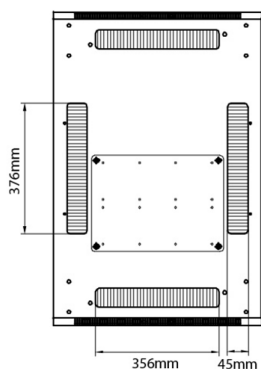

Caractéristiques du produit

Élément	Valeur
niveau de montage	avant et arrière
finition de la barre profilée	en forme de L
nombre de portes	2
type d'aération	passif
largeur	600 mm
hauteur	1490 mm
profondeur	600 mm
dimension (modulaire)	482,6 mm (19 pouces)

Spécifications supplémentaires

Caractéristiques	Valeurs
Matériau	Acier laminé à froid SPCC
Profilés de montage de 19 pouces	2,0 mm d'épaisseur
Panneaux latéraux	1,0 mm d'épaisseur
Autre	1,2 mm d'épaisseur
Porte avant	Serrure avec poignée
Porte arrière	Serrure avec poignée
Verrouillage des panneaux latéraux	Serrure à barillet 1 point
Hauteur supplémentaire pieds de levage	50-80 mm
Hauteur supplémentaire de roulettes	70 mm

Référence du produit: 542-2966-WDBN-BK

Normes applicables

Norme	Détails
ANSI/EIA-310-E	La norme de l'association Electronic Industries Association pour l'espace horizontal, l'espace entre les orifices verticaux, l'ouverture de baie et la largeur du panneau avant.
BS EN 60297-3-100:2009	Structures mécaniques pour équipement électronique. Dimension de structures mécaniques des séries 482,6 mm (19 po) Dimensions de base des panneaux avant, sous-baies, châssis, baies et armoires
DIN 41494 Parties 1 et 7	Baies à montage sur panneau pour matériel électronique ; baies et panneaux, dimensions ; dimensions des armoires et séries de baies

Dessins de produits

Front

Side

Rear

Roof

Base

Base Cut Out Dimensions

380 mm Wide
by
276 mm Deep (600 mm deep rack)
476 mm Deep (800 mm deep rack)
676 mm Deep (1000 mm deep rack)