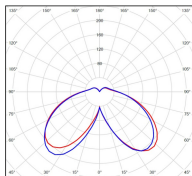

Avenue 4

catalogue 2020 p. 268

réf. 104090000

EAN. 3663660200813

Modèle 4

Données techniques

Tension nominale	230V AC
Plage de tension d'entrée	120 - 277 V AC
Driver output	-
Alimentation output	-
Classe	1
IP	65
IK	-
Diffuseur	Polycarbonate clair
Paralume	-
Source	Module LED intégré
Température de couleur réelle	4000°K neutral white
Flux total sortant	2676 lm
Consommation totale	37,4 W
Classe énergétique	A++ / A
Efficacité lumineuse	72
IRC	74
SDCM	-
Espacement conseillé	10 m
(PMR Emoy - 20 lux)	
Hauteur de placement	3,5 m
Largeur du placement	3,5 m
Optique	-
Dimmable	Non
Ta	-
Durée de vie LED	50000 h (L90/B50)
Plage de température ambiante	-10 ~50°C
UGR	-
ULR	-
Groupe de risque photobiologique	IEC/EN 62471
Distorsion harmonique THDI	-
Fixation	Tige de scellement sur demande
Détection	Non
Avec prise IP55	Non

Données logistiques

Dimensions du modèle	H.1204 L.364 P.734
Poids net	0.000 Kg
Poids brut	0.000 Kg
Dimensions colis 1	H.420 L.420 P.890
Dimensions colis 2	H.650 L.510 P.120

Certifications et garanties

CE	Oui
UL	Oui
EAC	Oui
RoHS	Oui
ENEC	Non
Anti-corrosion	25 ans
Technique	5 ans
Electronique	5 ans