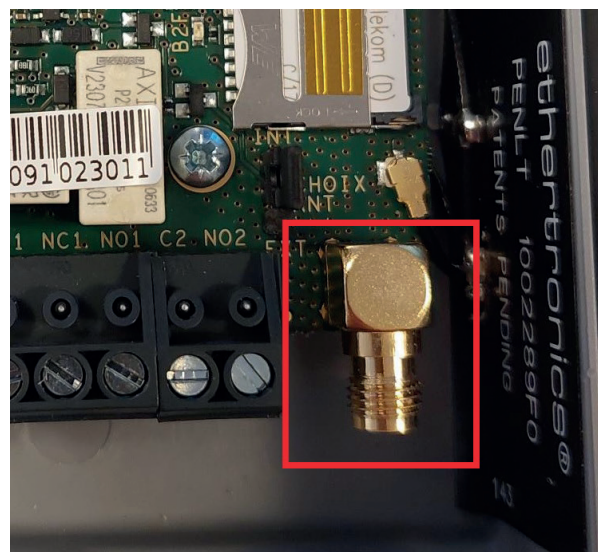

# NOTICE ANTENNE GRPS 3G 4G POUR MODEM TYPE GPRS, TEL2VOICE ET LISA

## PRÉSENTATION DE L'ANTENNE

L'antenne est adaptée au modem GPRS, 3G, 4G de la gamme Urmet et permet de déporter le signal du modem. L'antenne est livrée avec un support mural et 5m de câble.

## MONTAGE DE L'ANTENNE SUR LE MODEM

Connecter l'antenne sur le connecteur SMA