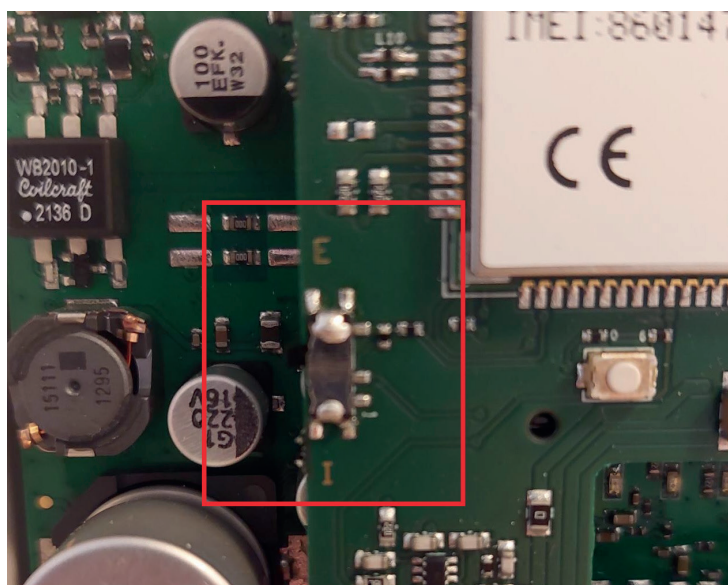

CONSEIL D'INSTALLATION

L'antenne doit être installée dans une zone de bonne réception du signal 3G/4G (et de réception stable).
Il est demandé de l'installer dans la partie la plus haute de l'immeuble, en extérieur si possible.
Si l'antenne capte un réseau trop faible, le fonctionnement de l'interphonie ne sera pas assuré.