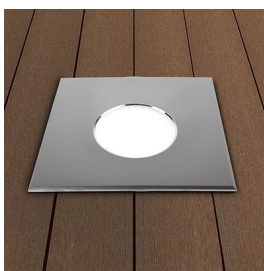

Référence: 56032

ZEPH 1 SLIM - 230 carré inox non percée 3000K 115lm 2W 120°

- Couleur visible du produit : inox
- Forme collerette : carré, réglabilité : fixe
- Matériau : corps en aluminium/collerette et visserie inox 316L
- Puissance : 2W
- Flux lumineux : 115lm
- Efficacité lumineuse : 58lm/W
- Couleur de la lumière/température(s) de couleur : blanc 3000K
- Indice de rendu des couleurs : >80, SDCM5
- Angle de faisceau/optique : symétrique 120°, verre opale
- Classe de protection : I, tension 230VAC
- Indice de protection : IP67
- Indice de protection contre les chocs : IK08
- Précâblage : câblé de 0,5m avec connectiques rapides IP68 Plug & Play mâle et femelle HO5RN-F 3x1mm²
- Résistance environnement : peinture résistante aux brouillards salins 1000h, traitement de la collerette par passivation, corps traité anticorrosion
- Dimmable : Non
- Durée de vie en heures : 30000, durée de vie nominale L70 / B10 à 25 °C
- Températures de fonctionnement : -20°C/+40°C
- Installation uniquement en encastré dans terrasse ventilée.

  IK08 IP67 encastrement Ø55mm   Note énergétique :  230V D

INOX 316L