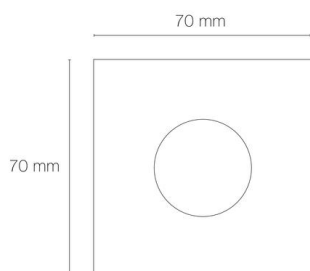

Référence: 56032

ZEPH 1 SLIM - 230 carré inox non percée 3000K 115lm 2W 120°

- Couleur visible du produit : inox
- Forme collerette : carré, réglabilité : fixe
- Matériau : corps en aluminium/collerette et visserie inox 316L
- Puissance : 2W
- Flux lumineux : 115lm
- Efficacité lumineuse : 58lm/W
- Couleur de la lumière/température(s) de couleur : blanc 3000K
- Indice de rendu des couleurs : >80, SDCM5
- Angle de faisceau/optique : symétrique 120°, verre opale
- Classe de protection : I, tension 230VAC
- Indice de protection : IP67
- Indice de protection contre les chocs : IK08
- Précâblage : câblé de 0,5m avec connectiques rapides IP68 Plug & Play mâle et femelle HO5RN-F 3x1mm²
- Résistance environnement : peinture résistante aux brouillards salins 1000h, traitement de la collerette par passivation, corps traité anticorrosion
- Dimmable : Non
- Durée de vie en heures : 30000, durée de vie nominale L70 / B10 à 25 °C
- Températures de fonctionnement : -20°C/+40°C
- Installation uniquement en encastré dans terrasse ventilée.

  IK08 IP67 encastrement Ø55mm   Note énergétique :  230V D

INOX 316L