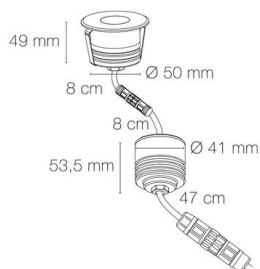

Référence: 56032

ZEPH 1 SLIM - 230 carré inox non percée 3000K 115lm 2W 120°

- Couleur visible du produit : inox
- Forme collerette : carré, réglabilité : fixe
- Matériau : corps en aluminium/collerette et visserie inox 316L
- Puissance : 2W
- Flux lumineux : 115lm
- Efficacité lumineuse : 58lm/W
- Couleur de la lumière/température(s) de couleur : blanc 3000K
- Indice de rendu des couleurs : >80, SDCM5
- Angle de faisceau/optique : symétrique 120°, verre opale
- Classe de protection : I, tension 230VAC
- Indice de protection : IP67
- Indice de protection contre les chocs : IK08
- Précâblage : câblé de 0,5m avec connectiques rapides IP68 Plug & Play mâle et femelle HO5RN-F 3x1mm²
- Résistance environnement : peinture résistante aux brouillards salins 1000h, traitement de la collerette par passivation, corps traité anticorrosion
- Dimmable : Non
- Durée de vie en heures : 30000, durée de vie nominale L70 / B10 à 25 °C
- Températures de fonctionnement : -20°C/+40°C
- Installation uniquement en encastré dans terrasse ventilée.

  IK08 IP67 encastrement Ø55mm   Note énergétique :  230V D

INOX 316L