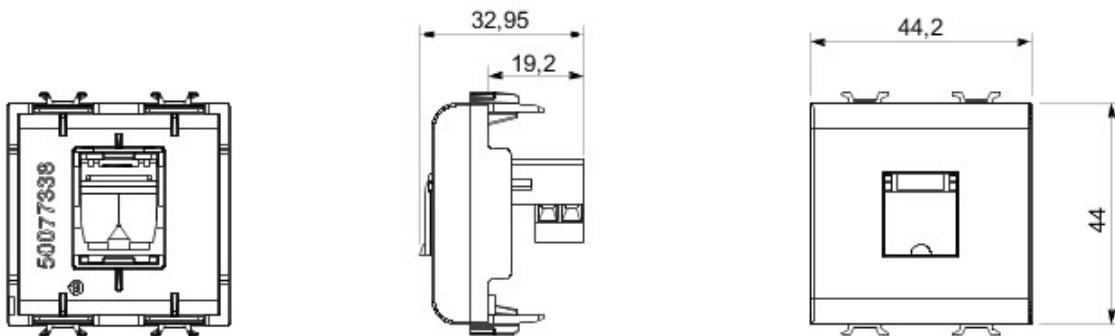

Vaste gamme d'interrupteurs, prises de courant (conformes aux normes nationales et internationales), prises de données, dispositifs pour la gestion du chauffage et du confort, signalisation d'alarmes techniques, éclairage de secours. Les modules Chorus sont proposés dans quatre coloris, blanc brillant, noir satiné, titane vernis et ivoire brillant et dans différentes modularités, 1/2, 1, 2 et 3 modules. Grâce aux supports destinés aux boîtes rectangulaires, carrées et rondes, vous pouvez créer des combinaisons infinies à partir de la gamme de plaques Chorus.

Catégorie	Prise téléphonique	Description	RJ11
Couleur	Blanc	Connexion	Bornes à vis
N. de modules Chorus	2	Electrocod	3721
Electrocod	3721		

DIMENSIONS

GEWISS S.A.S. 1, Rue du Rio Salado 91940
Les Ulis Cedex
Tel : +33 1 64 86 80 80

www.gewiss.com
www.gewiss@gewiss.fr
Dernière mise à jour 08/08/2019

Les caractéristiques, dimensions, dessins et images sont communiqués à titre purement informatif et peuvent faire l'objet de modification sans aucun préavis