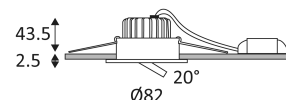

AL1014 RDX BT

- Downlight encastré rond orientable.
- Fixation par ressorts.
- Double bornier automatique.
- Convertisseur dimmable déporté fourni.
- Bluetooth.
- Blanc dynamique 2700K-6500K.
- Utilisation de la passerelle pour des fonctionnalités telles que assistant vocal, horaire ou contrôle à distance.
- Bague couvrant un diamètre de perçage de 90 à 120mm à commander séparément.

Ce produit contient 1 source(s) lumineuse(s) d'efficacité énergétique F.

CODE	COULEUR	MATIÈRE	AC	DC	LED	T° (K)	LED Lumen	System Lumen
DO45530	BLANC MAT	FONTE D'ALUMINIUM	AC 230V	DC 300mA 30V	9W	2700K-6500K	950 Lm (6500K)	805 Lm (6500K)

ACCESSOIRES	COULEUR	MATIÈRE	DESCRIPTION	L (mm)
DO33330	BLANC MAT	ALUMINIUM	BAGUE DE FINITION 90-120mm	178
CD169	BLANC MAT	COMPOSITE	PASSERELLE 5V 0,5A	61

Montage au plafond en encastré uniquement.

Usage intérieur uniquement.

Protection contre la pénétration des corps solides supérieurs à 1mm. Protection contre les projections d'eau.

Résistance : 0,23 Joule.

Produit alimenté sous une très basse tension de sécurité (T.B.T.S) qui n'excède pas 50V (valeur efficace en courant alternatif).

Diamètre de percement pour insérer le luminaire. (68mm)

Orientation vertical possible du luminaire pour un maximum de 20°.

Faisceau 38°.

Homologation CE.

IRC>90

Blanc dynamique. (2700K-6500K)

"Durée de vie" des moteurs de lumière.

RG1.

Testé à 650°.

Le produit ne peut pas être recouvert après montage, même par un isolant.

Alimentation classe II incluse.

A connecter à une alimentation Led en courant constant de 300mA DC.