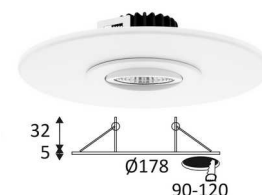

# AL1014 RDX BT

- Downlight encastré rond orientable.
- Fixation par ressorts.
- Double bornier automatique.
- Convertisseur dimmable déporté fourni.
- Bluetooth.
- Blanc dynamique 2700K-6500K.
- Utilisation de la passerelle pour des fonctionnalités telles que assistant vocal, horaire ou contrôle à distance.
- Bague couvrant un diamètre de perçage de 90 à 120mm à commander séparément.

Diamètre de percement pour insérer le luminaire. (68mm)

Orientation vertical possible du luminaire pour un maximum de 20°.

Faisceau 38°.

Homologation CE.

IRC>90

Blanc dynamique. (2700K-6500K)

"Durée de vie" des moteurs de lumière.

RG1.

Testé à 650°.

Le produit ne peut pas être recouvert après montage, même par un isolant.

Alimentation classe II incluse.

A connecter à une alimentation Led en courant constant de 300mA DC.

Dimmable.

Bluetooth.