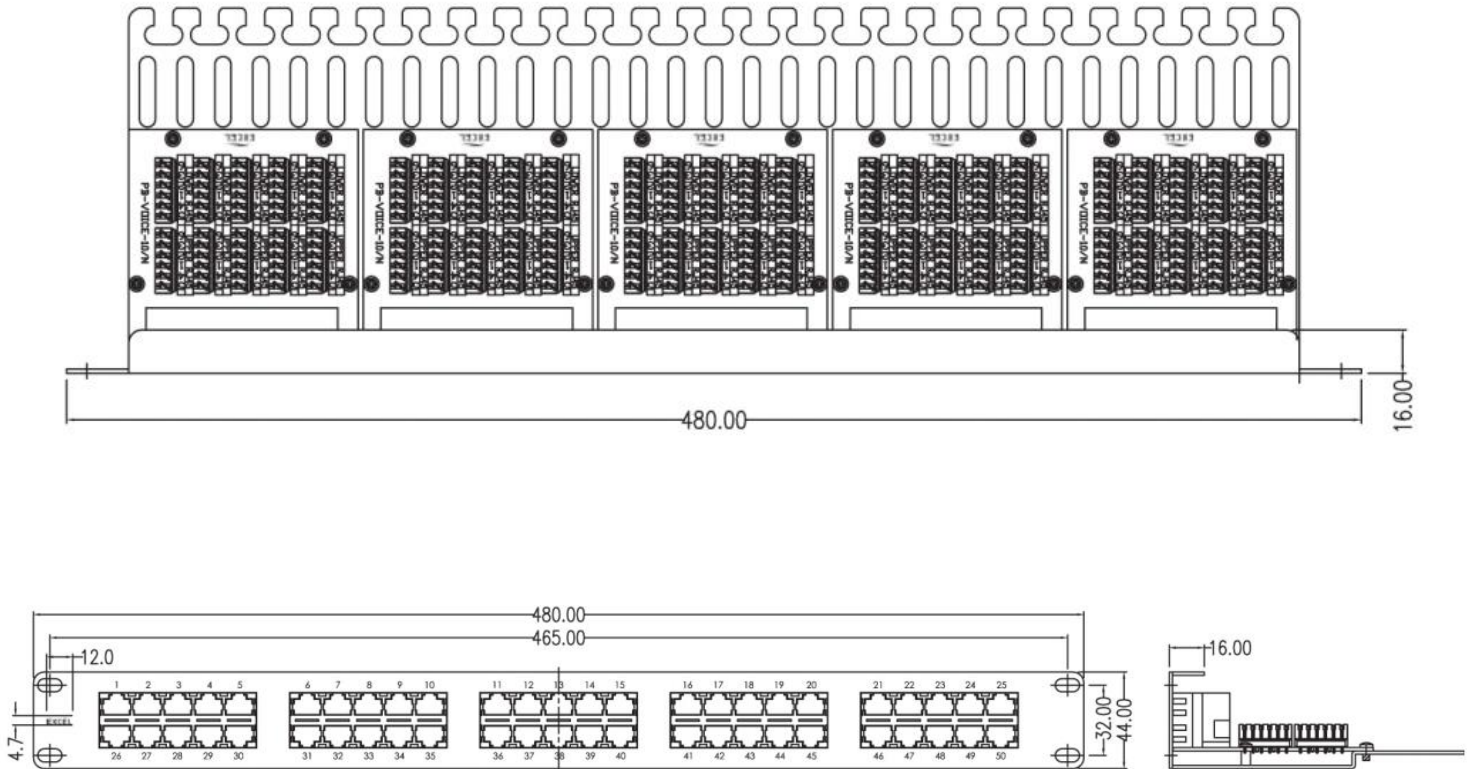

## PANNEAU TÉLÉPHONIQUE RJ45 50 PORT XeLAN

50 ports sur 1U

Blocs IDC compatibilité LSA

**Présentation du produit**

XeLAN vous propose son panneau téléphonique 50 ports sur 1U. Spécialement développé pour les câbles multipaires.

Norme applicable : RoHS

**Information produit**

Caractéristiques	Valeur
Nombre de port	50
Type de connecteur	RJ45
Type	Voix
Type de raccordement	LSA
Hauteur	44mm
Couleur	Noir
Type de montage	encastrement 482
Largeur	480mm

## PANNEAU TÉLÉPHONIQUE RJ45 50 PORT XeLAN

### Références produits XeLAN

Référence du produit	Description
1000-0464	Panneau téléphonique 50 ports 1U noir