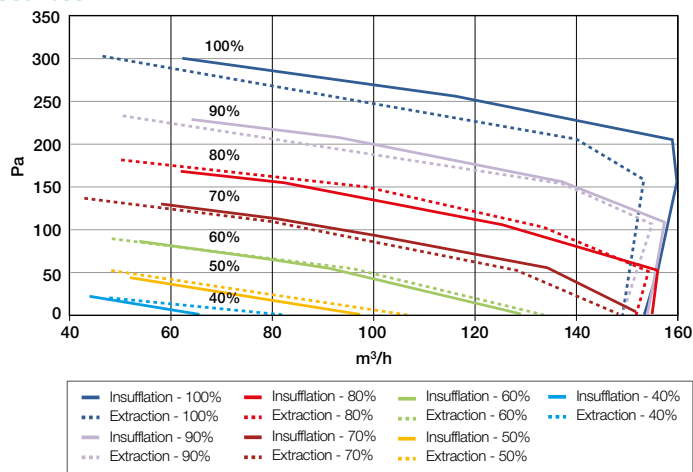

Groupe de purification d'air et de ventilation double flux

11023453

InspirAIR® Side 150 Classic Droite

Données électriques

Références	Fréquence (Hz)	Indice de protection	Intensité max (A)	Tension
11023453	50	IPX2	1,2	230

Données réglementaires

Références	Classe énergétique ventilation – Climat moyen
11023453	A

Courbes

> Conditions d'essais :

- Air extérieur = air sec à 5°C, Hr <20%.

- Air intérieur = air sec à 25°C, HR <20%. (EN13141-7 et EN308)

Avec filtre pollens