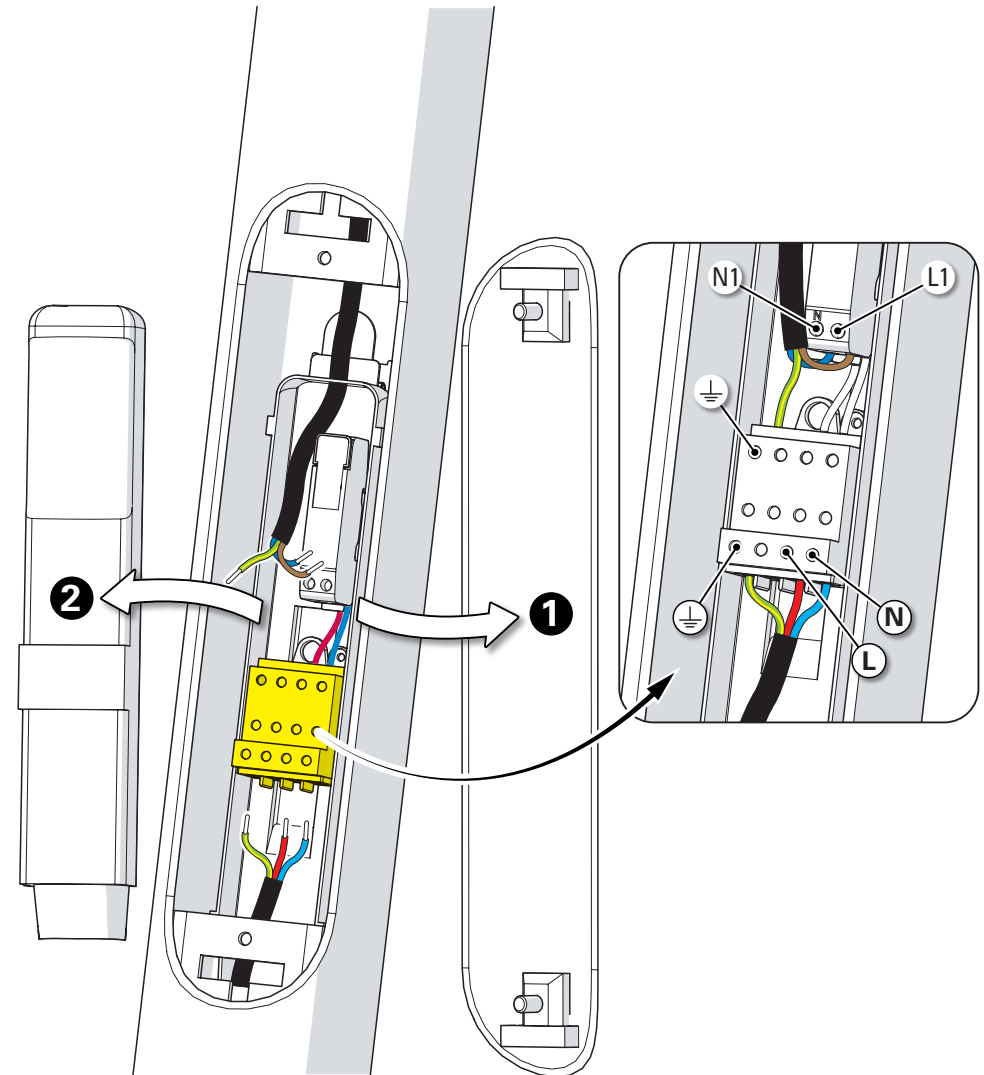

1 Fixation de la base au sol
 Fix the mast base to the ground

2 Montage de la tête sur le mât
 Mount the luminaire head on the mast

3 Raccordement électrique
 Connect electrical wires

4 Fermeture de la trappe
Close the access door

5 Montage de la lampe & des verres
Put in place the light-bulb & the glasses

6 Montage du chapiteau
Assemble the dome