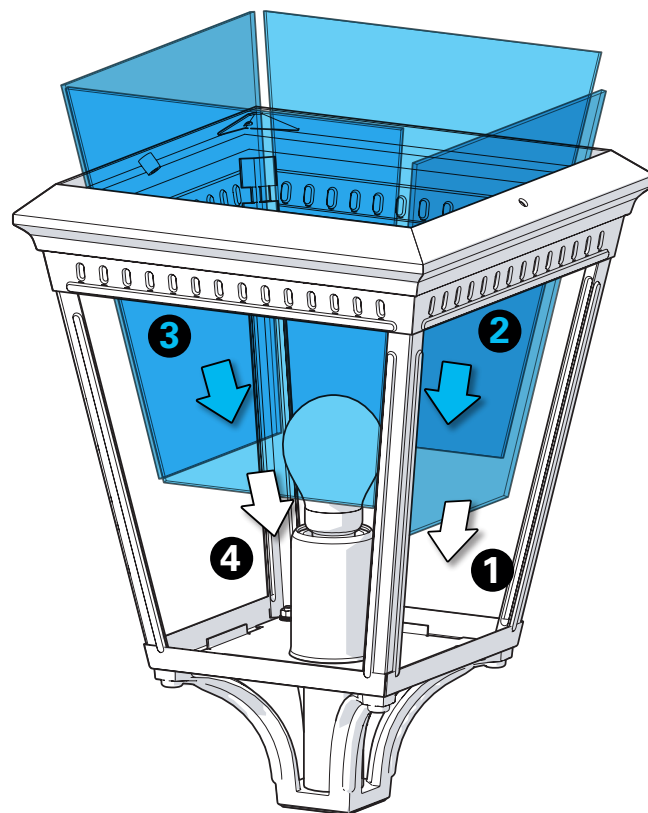

1 Fixation de la base au sol
 Fix the mast base to the ground

2 Montage de la tête sur le mât
 Mount the luminaire head on the mast

3 Raccordement électrique
 Connect electrical wires

4 Fermeture de la trappe
Close the access door

5 Montage de la lampe & des verres
Put in place the light-bulb & the glasses

6 Montage du chapiteau
Assemble the dome