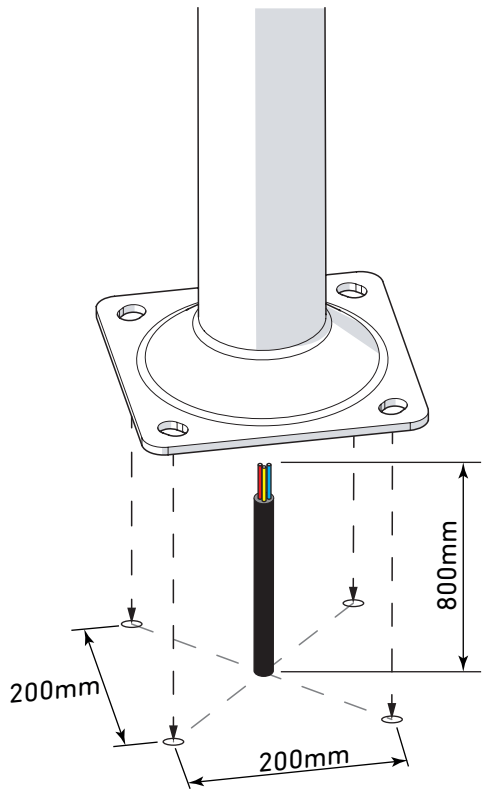

1 Fixation de la base au sol
 Fix the mast base to the ground

2 Montage de la tête sur le mât
 Mount the luminaire head on the mast

3 Raccordement électrique
 Connect electrical wires

4 Fermeture de la trappe
Close the access door

5 Montage de la lampe & des verres
Put in place the light-bulb & the glasses

6 Montage du chapiteau
Assemble the dome