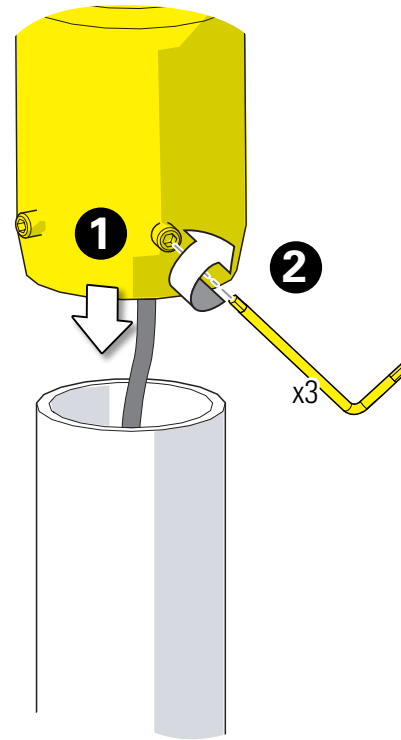

1 Fixation de la base au sol
 Fix the mast base to the ground

2 Montage de la tête sur le mât
 Mount the luminaire head on the mast

3 Raccordement électrique
 Connect electrical wires

4 Fermeture de la trappe
Close the access door

5 Montage de la lampe & des verres
Put in place the light-bulb & the glasses

6 Montage du chapiteau
Assemble the dome