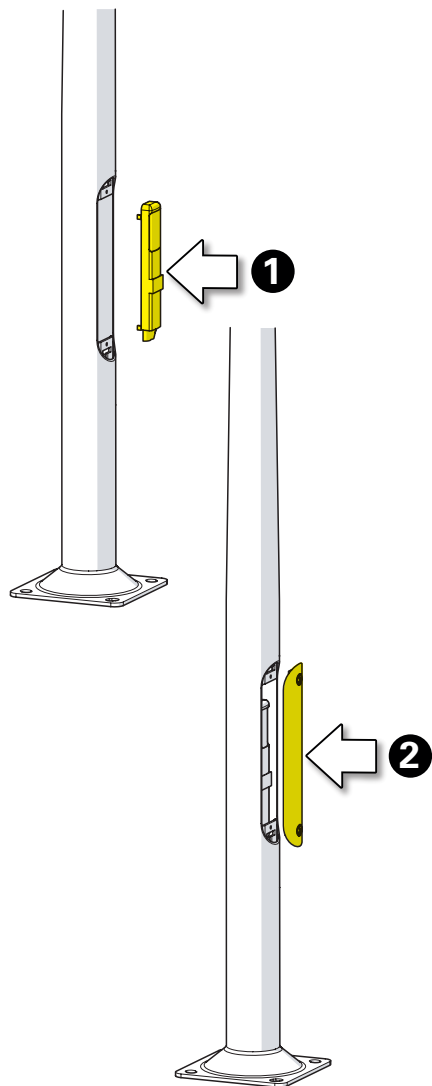

1 Fixation de la base au sol
 Fix the mast base to the ground

2 Montage de la tête sur le mât
 Mount the luminaire head on the mast

3 Raccordement électrique
 Connect electrical wires

4 Fermeture de la trappe
Close the access door

5 Montage de la lampe & des verres
Put in place the light-bulb & the glasses

6 Montage du chapiteau
Assemble the dome