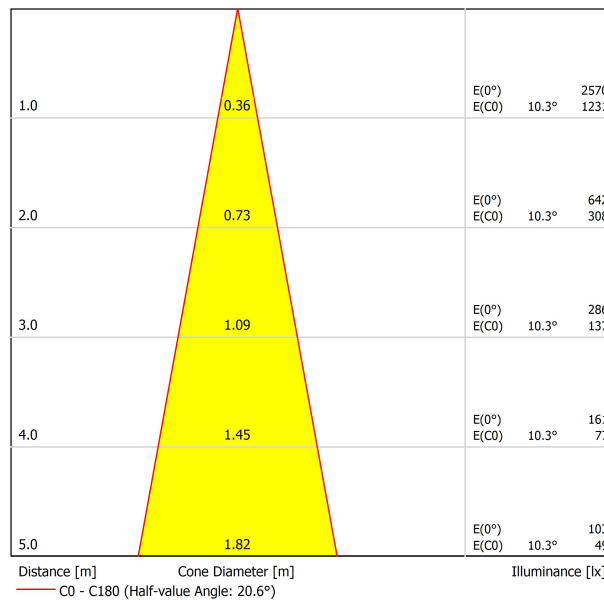

Nom	TOP 48V SHORT 20° 3000K NT
Référence	A3390111NT-S
Couleur	Noir Texturé
RAL	9005
Catégorie	TRACKLIGHTS

SOURCE DE LUMIÈRE

Type	LED
Flux lumineux brut	640 lm
Température de couleur	3000 K
Stabilité chromatique	MacAdam Step 2
Indice de reproduction chromatique	CRI > 90
Puissance	6,5 W
Courant	700 mA
Efficacité	98 lm/W
Durée de vie de la LED	L80B10 > 60.000h

LUMINAIRE | DONNÉS PHOTOMÉTRIQUES

Efficacité lumineuse	92%
Angle du faisceau lumineux	20°

LUMINAIRE | DONNÉS ÉLECTRIQUES

Driver	Inclus
Valeurs de puissance du système	6,84 W
Tension	48Vdc
Variation d'intensité	Non Dim
Classe d'isolation électrique	II

D'AUTRES DONNÉES

Étanchéité	IP20
Contrôle sans fil	Veillez consulter
Type de rail	Track 48V
Poids	160 g
Poids avec emballage	230 g
Dimensions de l'emballage	188 x 163 x 53 mm
Unités par emballage	1
Matériaux	Aluminium / Polycarbonate

DIAGRAMME POLAIRE

DIAGRAMME CONIQUE

POUR PRÉSENTATION COMMERCIALE DU PRODUIT

Vivid Model Colour Temperature	2700K	3000K	3500K	4000K	Light Pink
📖 Reading			•	•	
🥬 Fruits & Vegetables		•	•		
🍞 Bakery	•				
👤 Retail		•	•		
💄 Cosmetics			•	•	
🥩 Meat					•
🐟 Fish				•	
🐠 Seafood				•	•