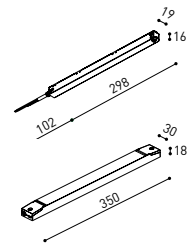

D'AUTRES DONNÉES

Étanchéité	IP20
Contrôle sans fil	Veillez consulter
Type de rail	Track 48V
Poids	160 g
Poids avec emballage	230 g
Dimensions de l'emballage	188 x 163 x 53 mm
Unités par emballage	1
Matériaux	Aluminium / Polycarbonate

TRACK 48V

TRACK 48V SURFACE SHORT

Corner 90° One Plane

*Electrical connection not included

TRACK 48V SURFACE SHORT

TRACK 48V SURFACE SHORT 1m	A338-21-00- WT NT
TRACK 48V SURFACE SHORT 2m	A338-22-00- WT NT
TRACK 48V SURFACE SHORT 3m	A338-23-00- WT NT
TRACK 48V SURFACE SHORT Corner 90° One Plane	A338-24-00- WT NT

		P	V	D
CONSTANT VOLTAGE LED POWER SUPPLY	0434-01-61*	100W	48V	298 x 16 x 19 mm
	0434-01-62	150W	48V	350 x 30 x 18 mm

220 V ~
240

*To be installed inside the track.

DROP VOLTAGE TABLE

POWER [W]	CABLE SECTION (mm ²)	CABLE LENGTH (m)			
		5	10	20	30
100	0,75	50	50	X	X
	1,5	50	50	40	25
150	0,75	40	15	X	X
	1,5	50	40	20	X