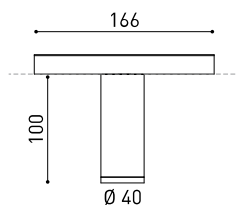

DIMENSIONS

ACCESSOIRES

HIGH CHROMATIC LED

BEAM MIXER DIFFUSER

ANTI-GLARE HONEYCOMB
LOUVER

TRACK 48V OPTIONS

TROPHÉES

PRODUIT

D'AUTRES DONNÉES

Étanchéité	IP20
Contrôle sans fil	Veillez consulter
Type de rail	Track 48V
Poids	160 g
Poids avec emballage	230 g
Dimensions de l'emballage	188 x 163 x 53 mm
Unités par emballage	1
Matériaux	Aluminium / Polycarbonate