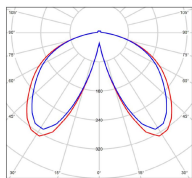

Avenue 3

catalogue 2020 p. 258

réf. 103110008

EAN. 3663660302647

Modèle 3

Données techniques

Tension nominale	230V AC
Plage de tension d'entrée	100 - 240 V AC
Driver output	-
Alimentation output	-
Classe	1
IP	44
IK	-
Diffuseur	PMMA opale
Paralume	-
Source	Module LED intégré
Température de couleur réelle	3000°K warm white
Flux total sortant	3681 lm
Consommation totale	35 W
Classe énergétique	E (Source LED)
Efficacité lumineuse	105
IRC	>80
SDCM	-
Espacement conseillé	20 m
(PMR Emoy - 20 lux)	
Hauteur de placement	2,5 m
Largeur du placement	2,5 m
Optique	-
Dimmable	Non
Ta	-
Durée de vie LED	50000 h (L90/B50)
Plage de température ambiante	-10 ~50°C
UGR	-
ULR	-
Groupe de risque photobiologique	IEC/EN 62471
Distorsion harmonique THDI	-
Fixation	Oui
Détection	Non
Avec prise IP55	Non

Données logistiques

Dimensions du modèle	H.1009 L.282 P.563
Poids net	6.870 Kg
Poids brut	10.380 Kg
Dimensions colis 1	H.1040 L.560 P.350

Certifications et garanties

CE	Oui
UL	Non
EAC	Oui
RoHS	Oui
ENEC	Non
Anti-corrosion	25 ans (sur Aluminium)
Technique	5 ans
Electronique	5 ans