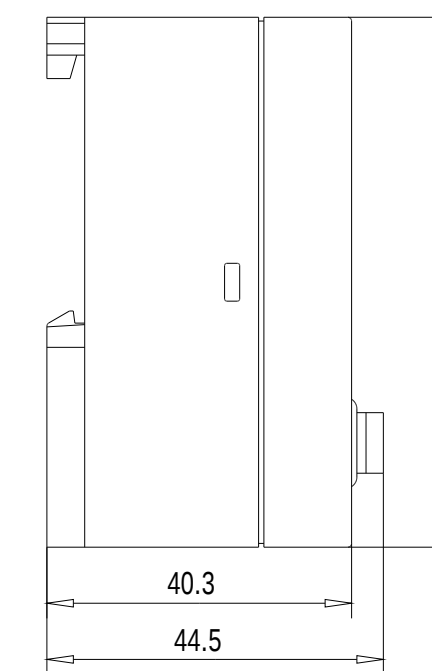

Vorne / Front

Links / Left

Oben / Top

Alle Bemessungswerte sind in Millimeter (mm) angegeben.
All dimensions are in millimeters (mm).

SIEMENS	6ES79720DA000AA0_001
Format / Size: DIN A2	Maßstab / Scale: 1:1