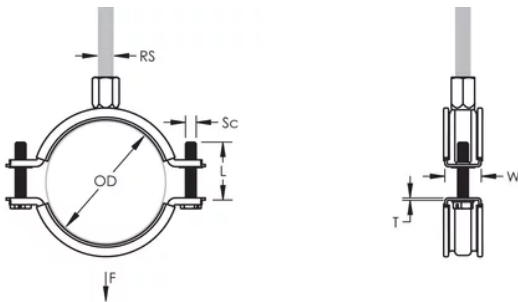

L'écrou de montage peut être fixé sur la tige filetée M8 ou M10, ce qui simplifie la manutention du matériel

La longueur des vis a été optimisée pour accommoder une plus large gamme de tuyaux, réduisant l'inventaire-

Article Number: 586308

Material: EPDM-SBR Rubber; Stainless Steel 316L (EN 1,4404)

Finish: Poli par électrolyse

Color: Noir

Temperature: -50 à 110-°C

Outer Diameter: 50 – 58 mm

Rod Size: M8;M10

Width: 20-mm

Épaisseur: 1,25-mm

Screw Diameter: M6

Screw Length: 27-mm

Static Load: 700 N

ADDITIONAL PRODUCT DETAILS

L'isolation est en caoutchouc-EPDM.

DIAGRAMS

AVERTISSEMENT