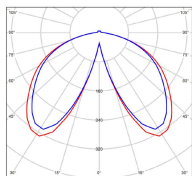

Avenue 3

catalogue 2020 p. 258

réf. 103208009

EAN. 3663660320795

Modèle 3

Données techniques

Tension nominale	230V AC
Plage de tension d'entrée	100 - 240 V AC
Driver output	-
Alimentation output	-
Classe	1
IP	44
IK	-
Diffuseur	Verre clair
Paralume	-
Source	Module LED intégré
Température de couleur réelle	2700°K warm white
Flux total sortant	3078 lm
Consommation totale	35 W
Classe énergétique	E (Source LED)
Efficacité lumineuse	88
IRC	82
SDCM	-

Espacement
conseillé 20 m
(PMR Emoy - 20 lux)
Hauteur de placement 2,5 m
Largeur du placement 2,5 m

Optique	-
Dimmable	Non
Ta	-
Durée de vie LED	50000 h (L90/B50)
Plage de température ambiante	-10 ~50°C
UGR	-
ULR	-
Groupe de risque photobiologique	IEC/EN 62471
Distorsion harmonique THDI	-
Fixation	Oui
Détection	Non
Avec prise IP55	Non