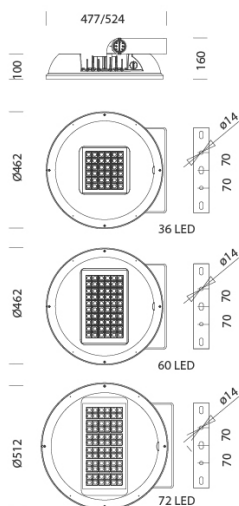

1782 - Astro HP - high performance

Code: 320005-00

MATÉRIAUX ET COULEURS

TÉLÉCHARGEMENT

MONTAGES

[InstructionsMontage astro hp-he 03-23.pdf](#)

DESSINS

[BIM 1782 Astro HP - high performance - 20200303.zip](#)

[DessinTechnique 1782a.dxf](#)

Corps	aluminium moulé sous pression avec ailettes de refroidissement incorporées dans le capot.
Optique	PMMA haute performance, résistant à haute température et au rayonnement UV.
Diffuseur	verre trempé épaisseur 4 mm résistant aux chocs thermiques et mécaniques (NF EN 12150-1/2001).
Dissipateur	le système de dissipation thermique a été tout spécialement mis au point pour faire fonctionner les LED à des bonnes températures, afin de garantir un rendement/une performance excellent/e et une longue durée de vie.
Peinture	phase de prétraitement superficiel du métal, couche de peinture poudre polyester résistante à la corrosion et au brouillard salin, stabilisée aux rayons UV.
Peinture spéciale (SUR DEMANDE)	sur demande : peinture NF EN ISO 9227, essais de corrosion en atmosphères artificielles, pour atmosphères agressives ou marines (littoral).
Couleur	Anthracite
Matériel	-étrier en acier galvanisé peint -connectique rapide IP68 -contrôleur automatique de la température avec réarmement automatique -dispositif de protection contre les surtensions conforme NF EN 61547 -soupape anticondensation -échelle goniométrique

NORMES ET CONFORMITÉ

Classe de sécurité photobiologique	RG0 Ethr
Marquages et essais	CE
Normes de référence	NF EN 60598-1. Degré de protection selon la norme NF EN 60529.

ÉQUIPEMENT

Sur demande	- protection jusqu'à 10kV. - drivers gradables DIG, sous-code 0041 pour l'achat - dispositif minuit virtuel, sous-code 30 pour l'achat - drivers courant porteur, sous-code 0078 pour l'achat

GARANTIE

Garantie après-vente	5 yr