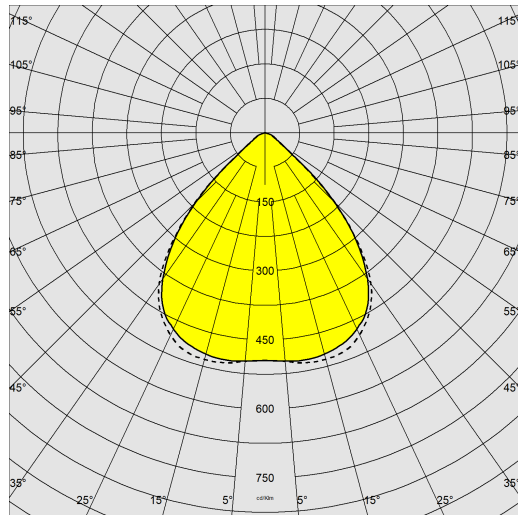

1782 - Astro HP - high performance

Code: 320005-00

INFORMATIONS GÉNÉRALES

Article	1782 - Astro HP - high performance
Code	320005-00

DIMENSIONS ET POIDS

Longueur (mm)	475 mm
Largeur (mm)	524 mm
Hauteur (mm)	160 mm
Poids (Kg)	11.73 kg

1782 - Astro HP - high performance

Code: 320005-00

DONNÉES PHOTOMÉTRIQUES

Source lumineuse	LED
CRI	80
Flux lumineux (sortant) (lm)	34601 lm
Puissance absorbée (totale) (W)	258 W
CCT	4000 K
Efficacité lumineuse (lm/W)	134 lm/W
Low Flicker	luminaire avec flicker très limité : lumière uniforme pour une plus grande sécurité visuelle.
Angle faisceaux lumineux (°)	90 °
Maintien du flux lumineux LED	100000 hr, L 90, B 10