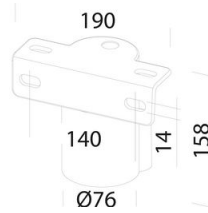

236 Raccord mât 76mm