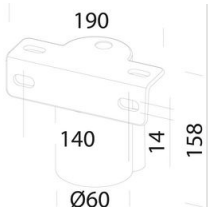

235 Raccord mât 60mm