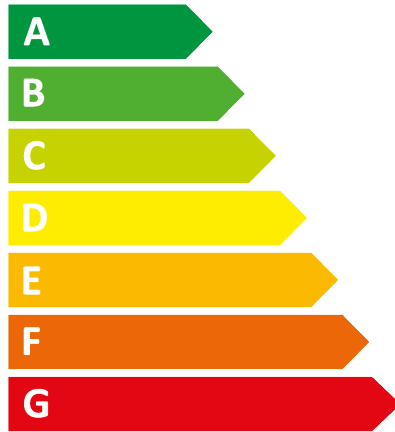

ENERG
енергия · ενεργεια

ATLANTIC

821173 (325216)

XXS

567
kWh / annum

2015

812/2013

<p>[FR] Marque : ATLANTIC Modèle : 821173 (325216) Profil de soutirage : XXS Classe d'efficacité énergétique : B Efficacité énergétique (%) : 34 Consommation annuelle d'électricité (kWh) : 567 Réglage thermostat (°C) : 72 Bruit Intérieur (dB) : 15</p> <p>Précautions d'installation : se reporter à la notice Consommation journalière d'électricité (kWh) : 2.581 Volume de stockage (L) : 15</p>	<p>[EN] Trade mark : ATLANTIC Model : 821173 (325216) Load profile : XXS Energy efficiency class : B Energy efficiency (%) : 34 Annual electricity consumption (kWh) : 567 Thermostat temperature settings (°C) : 72 Sound power level indoors (dB) : 15</p> <p>Specific precautions : Refer to the manual Daily electricity consumption (kWh) : 2.581 Storage volume(L) : 15</p>	<p>[NL] Handelsmerk : ATLANTIC Typeaanduiding : 821173 (325216) Capaciteitsprofiel : XXS Energie-efficiëntieklasse : B Energie-efficiëntie (%) : 34 Jaarlijks elektriciteitsverbruik (kWh) : 567 Temperatuurinstellingen van de Thermostaat (°C) : 72 Geluidsvermogensniveau binnen (dB) : 15</p> <p>Specifieke voorzorgsmaatregelen : raadpleeg de handleiding Dagelijkse elektriciteitsverbruik (kWh) : 2.581 Opslagvolume (L) : 15</p>
<p>[DE] Warenzeichen : ATLANTIC Modellkennung : 821173 (325216) Lastprofilis : XXS Klasse Energieeffizienz : B Energieeffizienz (%) : 34 Jährlicher Stromverbrauch (kWh) : 567 Temperaturereinstellungen des Temperaturreglers (°C) : 72 Schalleistungspegel in Innenräumen (dB) : 15</p> <p>Besonderen Vorkehrungen : Siehe Handbuch Tägliche Stromverbrauch (kWh) : 2.581 Speichervolumen (L) : 15</p>	<p>[ES] Marca comercial : ATLANTIC Modelo : 821173 (325216) Perfil de carga : XXS Clase de eficiencia energética : B Eficiencia energética (%) : 34 Consumo anual de electricidad (kWh) : 567 Temperatura del termostato (°C) : 72 Potencia acústica en interiores (dB) : 15</p> <p>Precauciones específicas : Consulte el manual Consumo eléctrico diario (kWh) : 2.581 Capacidad(L) : 15</p>	<p>[IT] Marchio : ATLANTIC Modello : 821173 (325216) Profilo di carico : XXS Classe di efficienza energetica : B Efficienza energetica (%) : 34 Consumo annuo di energia (kWh) : 567 Temperatura del termostato (°C) : 72 Livello di potenza sonora all'interno (dB) : 15</p> <p>Precauzioni specifiche : Consultare il manuale Consumo quotidiano di energia elettrica diario (kWh) : 2.581 Volume utile (L) : 15</p>
<p>[PT] Marca comercial : ATLANTIC Modelo : 821173 (325216) Perfil de carga : XXS Classe de eficiência energética : B Eficiência energética (%) : 34 Consumo anual de electricidade (kWh) : 567 Temperatura no termostato (°C) : 72 Nível de potência sonora no interior (dB) : 15</p> <p>Precações específicas : Consulte o manual Consumo diário de electricidade (kWh) : 2.581 Volume útil (L) : 15</p>	<p>[PL] Znak towarowy : ATLANTIC Modelu : 821173 (325216) Profil obciążenia : XXS Klasa efektywności energetycznej : B Efektywność energetyczna (%) : 34 Roczne zużycie energii elektrycznej (kWh) : 567 Ustawienia termostatu i temperatury (°C) : 72 Poziom mocy akustycznej (dB) : 15</p> <p>Szczególne środki ostrożności : Zapoznaj się z instrukcją Zużycie energii elektrycznej (kWh) : 2.581 Pojemność magazynowa (L) : 15</p>	<p>[RO] Marca comercială : ATLANTIC Model : 821173 (325216) Profilul de sarcină : XXS Clasa de randament energetic : B Randamentul energetic (%) : 34 Consumul anual de energie electrică (kWh) : 567 Setările pentru ale Termostatului (°C) : 72 Nivelul de putere acustică în interior (dB) : 15</p> <p>Precauții specifice : Consultați manualul de Consumul de energie zilnic (kWh) : 2.581 Volumul de depozitare (L) : 15</p>
<p>[ET] Kaubamärk : ATLANTIC Mudelitähis : 821173 (325216) Koormusprofiil : XXS Energiatehokkuse klass : B Vee soojendamise kasutegur (%) : 34 Aastane elektrienergia tarve (kWh) : 567 Termostaadi seadistus (°C) : 72 Müravõimsustase siseruumis (dB) : 15</p> <p>Mis tahes konkreetsed ettevaatusabinõud : Lugege juhendi Päevane elektrienergia tarve (kWh) : 2.581 Maht (L) : 15</p>	<p>[LV] Nosaukums vai preču zīme : ATLANTIC Modeļa : 821173 (325216) Slodzes profiils : XXS Energoefektivitātes klase : B Energoefektivitāte (%) : 34 Gada elektroenerģijas patēriņš(kWh) : 567 Termostata temperatūras iestatījumi (°C) : 72 Akustiskās jaudas līmenis telpās (dB) : 15</p> <p>Ipaši piesardzības : Atsaucas uz rokasgrāmatu Elektroenerģijas patēriņš (kWh) : 2.581 Glabāšanas tilpums (L) : 15</p>	<p>[HR] Zaštitni znak : ATLANTIC Modela : 821173 (325216) Profil opterećenja : XXS Razred energetske učinkovitosti : B Energetska učinkovitost (%) : 34 Godišnja potrošnja električne energije (kWh) : 567 Postavka temperature na termostatu (°C) : 72 Razina zvučne snage u zatvorenom (dB) : 15</p> <p>Posebne mjere opreza : Pogledajte upute Potrošnja električne energije (kWh) : 2.581 Korisna zapremnina (L) : 15</p>
<p>[CS] Ochranná známka : ATLANTIC Modelu : 821173 (325216) Zátěžovým profilem : XXS Třída energetické účinnosti : B Energetická účinnost (%) : 34 Roční spotřebou elektrické energie (kWh) : 567 Nastavení teploty termostatu (°C) : 72 Akustického výkonu ve vnitřním(dB) : 15</p> <p>Konkrétní preventivní opatření : viz pokyny Spotřeba elektrické energie (kWh) : 2.581 Užitný objem (L) : 15</p>	<p>[BG] Търговска марка : ATLANTIC Модела : 821173 (325216) Товаров профил : XXS Класът на енергийна ефективност : B Енергийната ефективност (%) : 34 Годишно електропотребление (kWh) : 567 Температурни Настройки (°C) : 72 На шума при за вътрешен монтаж (dB) : 15</p> <p>Конкретни предпазни мерки : виж ръководството Потребление на електроенергия (kWh) : 2.581 Топлоакмулиращият обем (L) : 15</p>	<p>[HU] Védjegye : ATLANTIC Modellazonosító : 821173 (325216) Terhelési profil : XXS Energiahatékonysági osztálya : B Vízmelegítési hatásfok (%) : 34 Éves villamosenergia-fogyasztás (kWh) : 567 Termostátjának beállításai (°C) : 72 Hangteljesítményszint beltéri (dB) : 15</p> <p>Külön óvintézkedések : lásd manuális Napi villamosenergia-fogyasztás (kWh) : 2.581 Tárolási térfogat literben kifejezve(L) : 15</p>
<p>[FI] Tavaramerki : ATLANTIC Mallitunniste : 821173 (325216) Kuormitusprofiili : XXS Energiatehokkuusluokka : B Energiatehokkuus (%) : 34 Vuotuinen sähkönkulutus (kWh) : 567 Termostaatin lämpötila-asetukset (°C) : 72 Äänitehotaso (dB) : 15</p> <p>Erityiset varotoimenpiteet : Katso käsikirja Vuorokautinen sähkönkulutus (kWh) : 2.581 Säiliön tilavuus (L) : 15</p>		