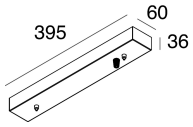

HALOS MINI

107342.20

novalux
ITALIAN LIGHTING DESIGN SINCE 1948

HALOS MINI VERT: ROSONE DA/PU 962 BIA

107330.01

HALOS MINI VERT: ROSONE DA/PU 962 CAFFE

107330.20