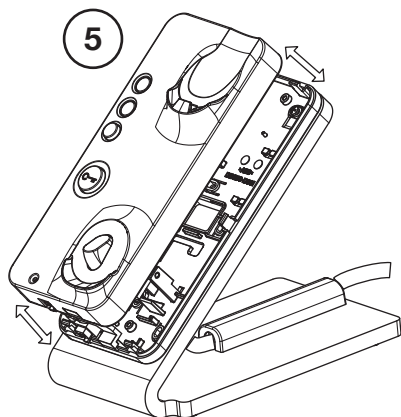

**CONFEZIONE SUPPORTO TAVOLO PER CITOFONO Mod. 1150**  
**KIT FOR Mod. 1150 DOOR PHONE TABLE MOUNTING**  
**KIT SUPPORT DE TABLE POUR INTERPHONE Mod. 1150**  
**PAQUETE SOPORTE PARA APOJO DE SOBREMESA**  
**INTERFONO Mod. 1150**  
**SATZ TISCHAUFLAGE Mod. 1150**

**Sch./Ref. 1150/50**

*Annotare sull'etichetta della borchia i riferimenti dei collegamenti.*

*Take note of the connection references on the label.*

*Noter les références des raccordement sur l'étiquette de la boîte de connexion.*