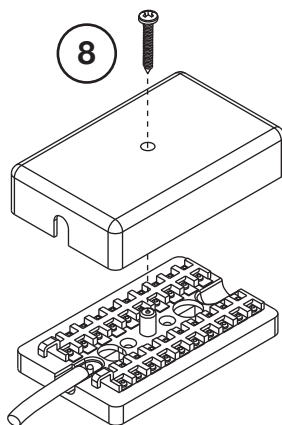

**CONFEZIONE SUPPORTO TAVOLO PER CITOFONO Mod. 1150**  
**KIT FOR Mod. 1150 DOOR PHONE TABLE MOUNTING**  
**KIT SUPPORT DE TABLE POUR INTERPHONE Mod. 1150**  
**PAQUETE SOPORTE PARA APOJO DE SOBREMESA**  
**INTERFONO Mod. 1150**  
**SATZ TISCHAUFLAGE Mod. 1150**

**Sch./Ref. 1150/50**

*Annotare sull'etichetta della borchia i riferimenti dei collegamenti.*

*Take note of the connection references on the label.*

*Noter les références des raccordement sur l'étiquette de la boîte de connexion.*

*Anotar en la etiqueta de la regleta las referencias de las conexiones.*

*Auf dem Etikett der Kabelanschlussdose die Bezüge der Anschlüsse vermerken.*

**DS 1150-004**

URMET S.p.A.  
10154 TORINO (ITALY)  
VIA BOLOGNA 188/C  
Telef. +39 011.24.00.000 (RIC. AUT.)  
Fax +39 011.24.00.300 - 323