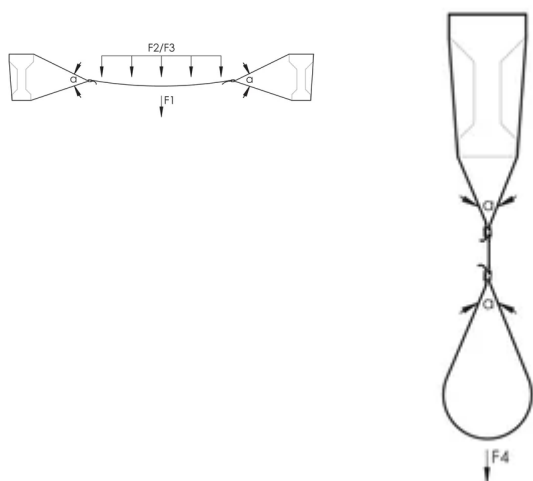

### CARACTÉRISTIQUES DU PRODUIT

Article Number: 196821

Material: Acier

Finish: Galvanisé à chaud

Wire Rope Diameter: 6-mm

Wire Rope Length: 50 m

Angle: 60 ° max

### ADDITIONAL PRODUCT DETAILS

La charge statique 1 représente une charge ponctuelle au centre de l'installation du câble tendu. Static load 2 represents a two or three point distributed load on the catenary installation. Static load 3 represents a four or more point distributed load on the catenary installation.

La prétension du câble doit être appliquée en utilisant le Tendeur pour Câble Tendu.

Les longueurs de découpe à la commande (CTO) peuvent être commandées en incréments d'un mètre.

Installation horizontale		
Précharge	1000 N	450 N
Charge statique 1 (F1)	490 N	590 N
Static Load 2 (F2)	880 N	1080 N
Static Load 3 (F3)	980 N	1180 N
Installation verticale		
Static Load 4 (F4)	4440 N	

## DIAGRAMS