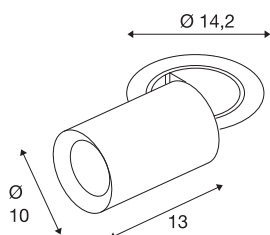

INFORMATIONS TECHNIQUES

Réf.	1007055
Nombre de sorties lumineuses différentes	1
Orientable ou inclinable	rotatif et pivotant
Montage	Encastrément
Détails de montage	Plafond
Courant / tension secondaire	700 mA
Classe de protection	III
Puissance en watts	25.4 W
Température ambiante minimale	-20 °C
Température ambiante maximale	40 °C
Lumen	2200 lm
Température de couleur	3000 Kelvin
Angle de rayonnement	55 °
Coloris	noir
IRC	90
UGR ≤	22
Données LXXBXX	L80B50
Durée de vie	50000 h
Risk Group	1
Longueur	13 cm
Diamètre	10 cm
Poids net	0.95 kg

Poids brut	1.017 kg
Forme de découpe	ronde
Profondeur d'encastrement	15 cm
Diamètre d'encastrement	13 cm