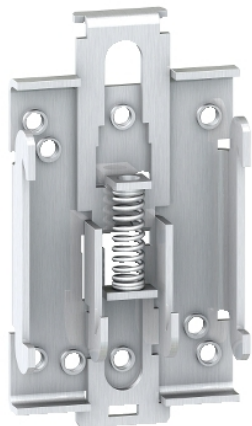

Fiche produit

Caractéristiques

AX2DL02

PLATINE 335860

Principales

Catégorie d'accessoire / de pièce détachée	Accessoires de fixation
Quantité du lot	Lot de 10

Complémentaires

Type de châssis plein	Plaque de support
Montage du produit	Support clipsable
Poids du produit	0,06 kg
Largeur	49 mm