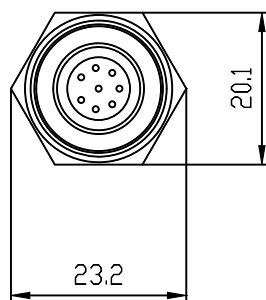

Vorne / Front

Links / Left

Alle Bemessungswerte sind in Millimeter (mm) angegeben.
All dimensions are in millimeters (mm).

SIEMENS

6GT28211BC32_001

Format / Size: DIN A4

Massstab / Scale: 1:1