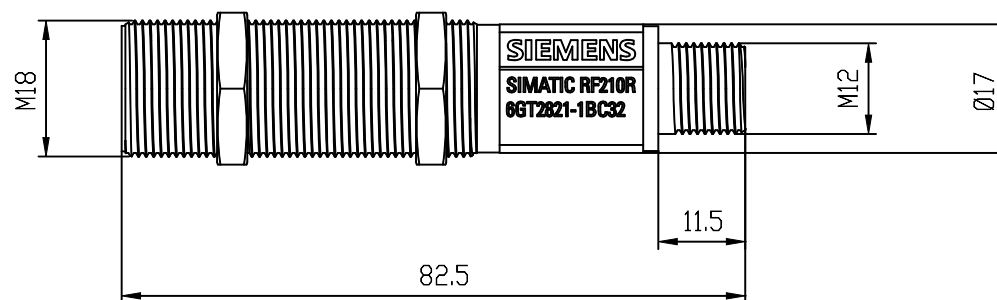

Vorne / Front

Links / Left

Alle Bemessungswerte sind in Millimeter (mm) angegeben.
All dimensions are in millimeters (mm).

SIEMENS

6GT28211BC32_001

Format / Size: DIN A4

Massstab / Scale: 1:1