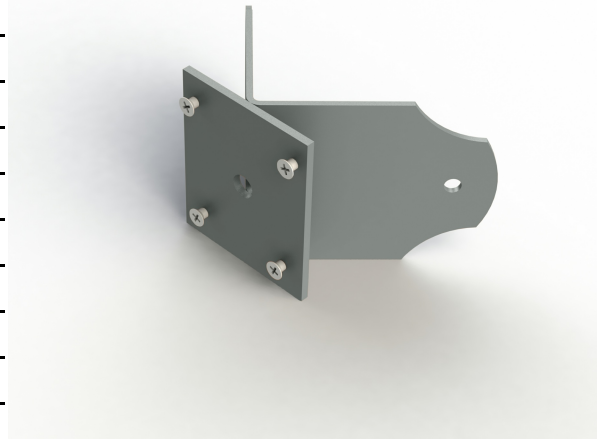

Accessoire

catalogue 2020 p. 302

réf. 147006023

EAN. 3663660101448

Modèle

Données techniques

Tension nominale	Produit non électrifié
Plage de tension d'entrée	-
Classe	-
IP	Pas d'IP
IK	-
Diffuseur	-
Paralume	-
Source	Pas de source
Flux total sortant	- lm
Classe énergétique	-
SDCM	-
UGR	-
ULR	-
Groupe de risque photobiologique	-
Fixation	Oui
Détection	Non
Avec prise IP55	Non

[Notice d'installation à télécharger](#)

Accessoire

catalogue 2020 p. 302

réf. 147006023

EAN. 3663660101448

Modèle

Matières et finitions

Matières	aluminium
Couleur	Gris métal - 023