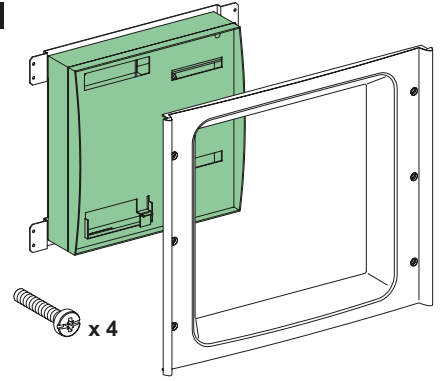

GEX10455

IP30

IEC 61439-3  
EN 61439-3  
§ 8.4.4

LVSXY624

**i**

4 mm

**1**

# 2

EN	Danger	Installation by electricians only
GA	Contúirt	Suiteáil ag leictreoirí amháin
FR	Danger de mort	Montage uniquement par un électricien
NL	Levensgevaar	Montage alleen door elektromonteurs
DE	Lebensgefahr	Montage nur durch Elektrofachkräfte
ES	Peligro	Debe ser instalado por un profesional eléctrico
PT	Perigo	Deve ser instalado por um profissional
IT	Pericolo di morte	Montaggio esclusivamente ad opera di personale specializzato
DA	Fare	Må kun installeres af en aut. el-installatør
NO	Fare	Må monteres av autorisert installatør Gr.L
SV	Varning	Får endast utföras av behörig elektriker
FI	Vaara	Asennus vain sähköasentajan toimesta
ET	Oht	Paigaldada ainult elektrikute poolt
LT	Pavojinga	Montavimą gali atlikti tik kvalifikuotas personalas