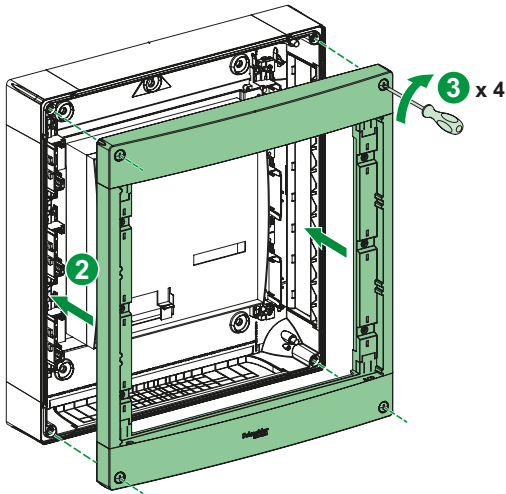

GEX10455

IP30

IEC 61439-3  
EN 61439-3  
§ 8.4.4

LVSXY624

**i**

4 mm

**1**

# 2

EN	Danger	Installation by electricians only
GA	Contúirt	Suiteáil ag leictreoirí amháin
FR	Danger de mort	Montage uniquement par un électricien
NL	Levensgevaar	Montage alleen door elektromonteurs
DE	Lebensgefahr	Montage nur durch Elektrofachkräfte
ES	Peligro	Debe ser instalado por un profesional eléctrico
PT	Perigo	Deve ser instalado por um profissional
IT	Pericolo di morte	Montaggio esclusivamente ad opera di personale specializzato
DA	Fare	Må kun installeres af en aut. el-installatør
NO	Fare	Må monteres av autorisert installatør Gr.L
SV	Varning	Får endast utföras av behörig elektriker
FI	Vaara	Asennus vain sähköasentajan toimesta
ET	Oht	Paigaldada ainult elektrikute poolt
LT	Pavojinga	Montavimą gali atlikti tik kvalifikuotas personalas