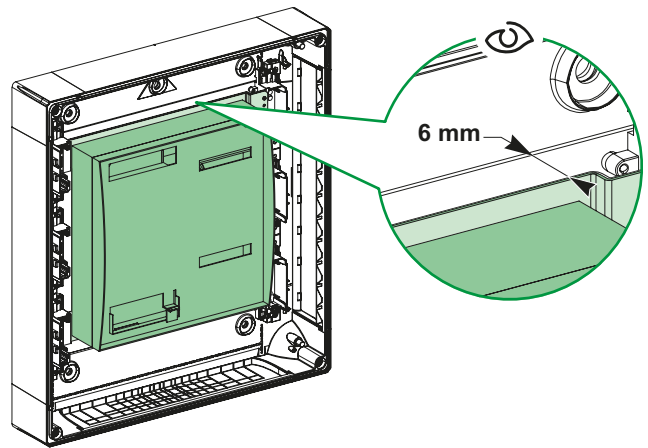

GEX10455

IP30

IEC 61439-3  
EN 61439-3  
§ 8.4.4

LVSXY624

**i**

4 mm

**1**

# 2

EN	Danger	Installation by electricians only
GA	Contúirt	Suiteáil ag leictreoirí amháin
FR	Danger de mort	Montage uniquement par un électricien
NL	Levensgevaar	Montage alleen door elektromonteurs
DE	Lebensgefahr	Montage nur durch Elektrofachkräfte
ES	Peligro	Debe ser instalado por un profesional eléctrico
PT	Perigo	Deve ser instalado por um profissional
IT	Pericolo di morte	Montaggio esclusivamente ad opera di personale specializzato
DA	Fare	Må kun installeres af en aut. el-installatør
NO	Fare	Må monteres av autorisert installatør Gr.L
SV	Varning	Får endast utföras av behörig elektriker
FI	Vaara	Asennus vain sähköasentajan toimesta
ET	Oht	Paigaldada ainult elektrikute poolt
LT	Pavojinga	Montavimą gali atlikti tik kvalifikuotas personalas