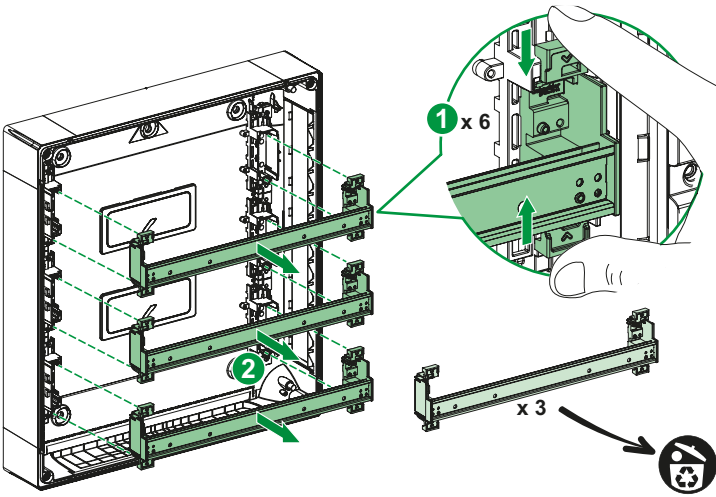

GEX10455

IP30

IEC 61439-3  
EN 61439-3  
§ 8.4.4

LVSXY624

**i**

4 mm

**1**

# 2

EN	Danger	Installation by electricians only
GA	Contúirt	Suiteáil ag leictreoirí amháin
FR	Danger de mort	Montage uniquement par un électricien
NL	Levensgevaar	Montage alleen door elektromonteurs
DE	Lebensgefahr	Montage nur durch Elektrofachkräfte
ES	Peligro	Debe ser instalado por un profesional eléctrico
PT	Perigo	Deve ser instalado por um profissional
IT	Pericolo di morte	Montaggio esclusivamente ad opera di personale specializzato
DA	Fare	Må kun installeres af en aut. el-installatør
NO	Fare	Må monteres av autorisert installatør Gr.L
SV	Varning	Får endast utföras av behörig elektriker
FI	Vaara	Asennus vain sähköasentajan toimesta
ET	Oht	Paigaldada ainult elektrikute poolt
LT	Pavojinga	Montavimą gali atlikti tik kvalifikuotas personalas