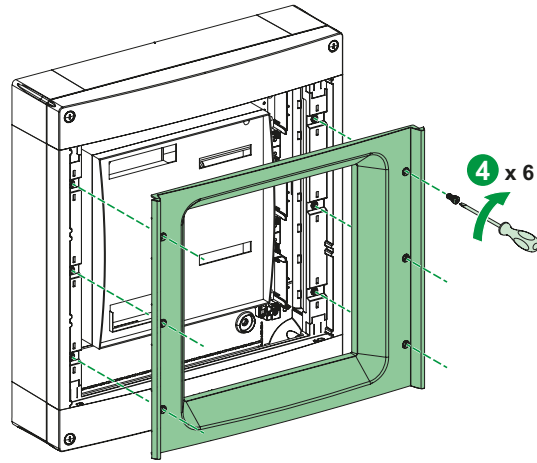

GEX10455

IP30

IEC 61439-3  
EN 61439-3  
§ 8.4.4

LVSXY624

**i**

4 mm

**1**

# 2

EN	Danger	Installation by electricians only
GA	Contúirt	Suiteáil ag leictreoirí amháin
FR	Danger de mort	Montage uniquement par un électricien
NL	Levensgevaar	Montage alleen door elektromonteurs
DE	Lebensgefahr	Montage nur durch Elektrofachkräfte
ES	Peligro	Debe ser instalado por un profesional eléctrico
PT	Perigo	Deve ser instalado por um profissional
IT	Pericolo di morte	Montaggio esclusivamente ad opera di personale specializzato
DA	Fare	Må kun installeres af en aut. el-installatør
NO	Fare	Må monteres av autorisert installatør Gr.L
SV	Varning	Får endast utföras av behörig elektriker
FI	Vaara	Asennus vain sähköasentajan toimesta
ET	Oht	Paigaldada ainult elektrikute poolt
LT	Pavojinga	Montavimą gali atlikti tik kvalifikuotas personalas