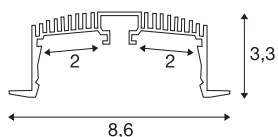

GRAZIA 60

profil à encastrer, 1,5 m, alu

En intégrant deux bandeaux GRAZIA PRO MAX FLEX-TRIP, vous avez la possibilité de concrétiser les scénarios d'éclairage les plus divers. Utilisez le profil encastré GRAZIA 60 correspondant et muni d'encoches pour installer les bandeaux LED flexibles et puissants de la température de couleur souhaitée et répondre aux applications professionnelles les plus variées. Réalisé dans un design propre à la maison SLV, le profil GRAZIA 60 est disponible en différentes longueurs, avec des embouts et connecteurs compatibles, d'un kit d'alimentation, de clips de montage et divers caches.

INFORMATIONS TECHNIQUES

Réf.	1004906
Code IP	IP 20
Montage	Encastrement
Détails de montage	Plafond, Plafond avec accessoires
Coloris	blanc
Longueur	150 cm
Largeur	8.6 cm
Hauteur	3.3 cm
Poids net	1.487 kg
Poids brut	1.712 kg
Longueur d'encastrement	150 cm
Largeur d'encastrement	7.5 cm
Profondeur d'encastrement	80 cm
Page du BIG WHITE	747