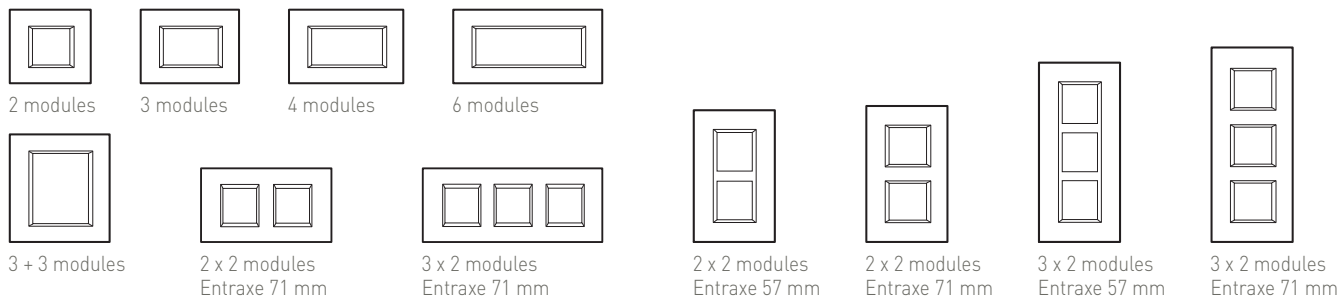

DESIGN

3 formats de plaques :

- Rectangulaire - Une gamme aux formes épurées et élégantes exprimant toute la sobriété d'Axolute.
- Elliptique - Des plaques à la surface douce et galbée apportent une touche d'originalité et d'émotion.
- Etèris - Forme carrée, design épuré et monochrome. Cette nouvelle gamme se distingue par son homogénéité chromatique et par l'épaisseur imperceptible des commandes d'éclairage : 2,5 mm de perfection.

CONFIGURATION DE POSE

Dimensions des plaques rectangulaires et elliptiques, verticales et horizontales, entraxes 57 mm (rénovation) et 71 mm.

AXOLUTE

Une nouvelle façon de concevoir son installation électrique