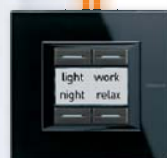

MyHOME® domotique

Maîtrise de l'énergie

- Thermorégulation
- Délestage
- Affichage des consommations

Sécurité

- Alarme intrusion
- Alarmes techniques
- Système de contrôle vidéo

Confort

- Gestion de l'éclairage
- Commandes de volets roulants et autres automatismes
- Scénarios
- Diffusion sonore

Communication

- Portier vidéo
- Portier audio

Contrôle

- Interface utilisateur unique pour l'ensemble des fonctions
- Contrôle local via un PC ou une TV
- Contrôle à distance via une page web

AXOLUTE

Mécanismes