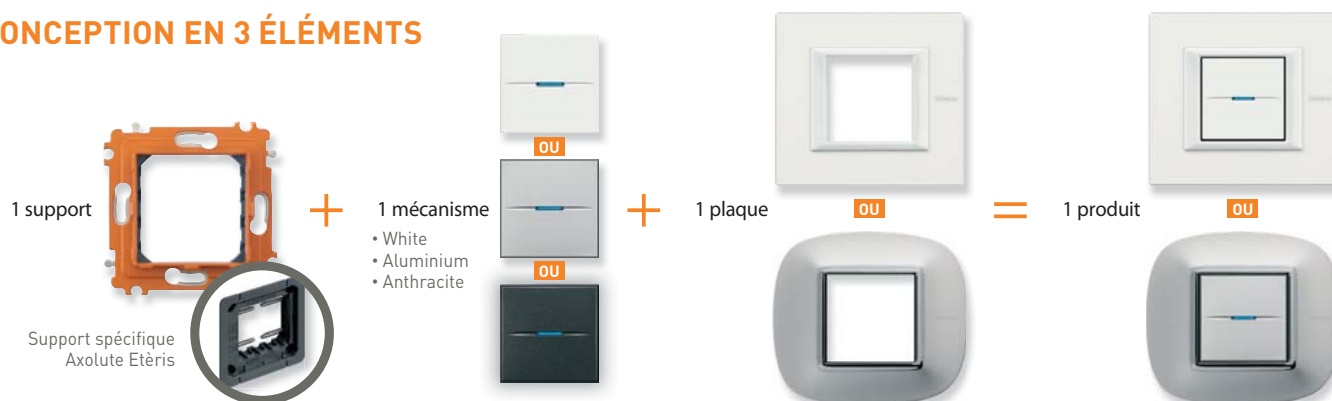

DESIGN

3 formats de plaques :

- Rectangulaire - Une gamme aux formes épurées et élégantes exprimant toute la sobriété d'Axolute.
- Elliptique - Des plaques à la surface douce et galbée apportent une touche d'originalité et d'émotion.
- Etèris - Forme carrée, design épuré et monochrome. Cette nouvelle gamme se distingue par son homogénéité chromatique et par l'épaisseur imperceptible des commandes d'éclairage : 2,5 mm de perfection.

CONCEPTION EN 3 ÉLÉMENTS

CARACTÉRISTIQUES

- Une gamme adaptée à tous vos chantiers de prestige.
- 3 types de commandes : à manette axiale favorisant l'alignement des mécanismes et des plaques, à bascule et à bouton rond pour s'intégrer dans des univers classiques.
- Whice & Nighter, 2 finitions monochromes blanche et noire forment une unité parfaite entre la plaque et le mécanisme.
- Bornes automatiques sur les commandes et prises pour garantir une rapidité et fiabilité de pose.
- Offre intégrant MyHOME® domotique.

CONFIGURATION DE POSE

Dimensions des plaques rectangulaires et elliptiques, verticales et horizontales, entraxes 57 mm (rénovation) et 71 mm.

AXOLUTE

Une nouvelle façon de concevoir son installation électrique