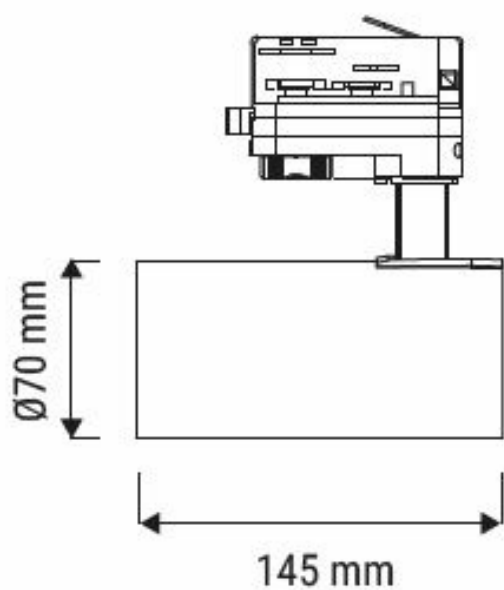

Durée de vie

L70 à 25°

50 000 h

Données supplémentaires

Angle de distribution

38°

Orientable

Oui (350°)

Type de connexion

Sur Adaptateur Rail 3 allumages

Produits liés

- TR07150001 - RAFALE CCT VOLET NOIR 15W

Plan