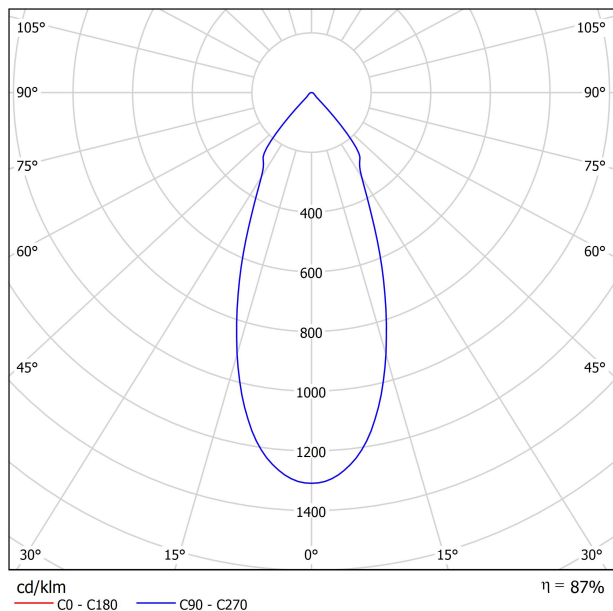

DIAGRAMME POLAIRE

DIAGRAMME CONIQUE

	PRODUCT
Model	Anti-glare Honeycomb Louver
Reference	A382-00-00
Category	Accessories

N'EST PAS VENDU SÉPARÉMENT.

Accessoire composé d'une grille en nid d'abeille pour réduire l'éblouissement et l'incidence directe des rayons dans la vision.