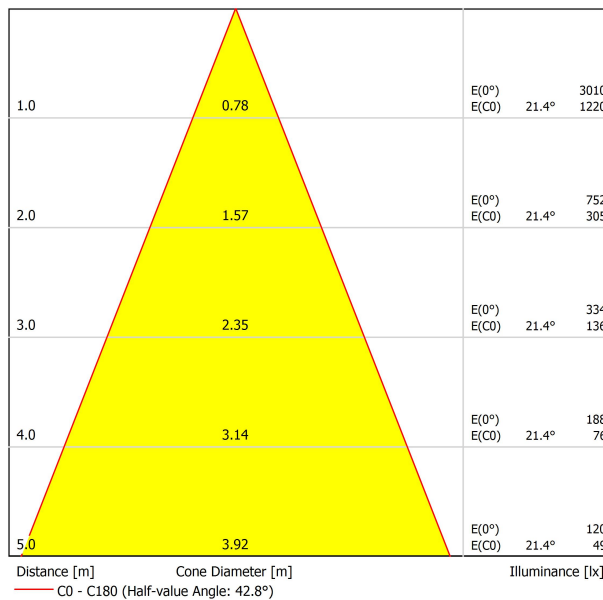

SOURCE DE LUMIÈRE

LUMINAIRE | DONNÉS PHOTOMÉTRIQUES

Efficacité lumineuse	87%
Angle du faisceau lumineux	43°

LUMINAIRE | DONNÉS ÉLECTRIQUES

Driver	Inclus
Valeurs de puissance du système	24,43 W
Tension	230V
Fréquence	50/60 Hz
Variation d'intensité	DALI
Classe d'isolation électrique	<input type="checkbox"/>

D'AUTRES DONNÉES

Étanchéité	IP20
Contrôle sans fil	Veuillez consulter
Alimentation d'urgence	Veuillez consulter
Dimensions d'encastrement	Ø133 mm
Angle de basculement	25°
Angle de rotation	355°
Poids	998 g
Poids avec emballage	1143 g
Dimensions de l'emballage	208 x 164 x 132 mm
Unités par emballage	1
Matériaux	Aluminium / Polycarbonate

DIAGRAMME POLAIRE

DIAGRAMME CONIQUE

	PRODUCT
Model	Anti-glare Honeycomb Louver
Reference	A382-00-00
Category	Accessories

N'EST PAS VENDU SÉPARÉMENT.

Accessoire composé d'une grille en nid d'abeille pour réduire l'éblouissement et l'incidence directe des rayons dans la vision.