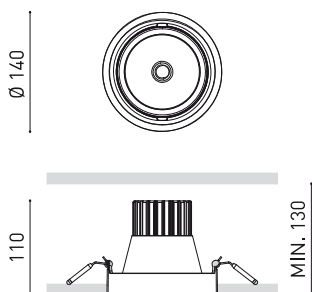

DIMENSIONS

ACCESSOIRES

ANTI-GLARE HONEYCOMB
LOUVER

Nom	WELLIT L TUNABLE WHITE 43° WT
Référence	A3820238NT
Couleur	Noir Texturé
RAL	9005
Catégorie	CEILING RECESSED

Type	LED
Flux lumineux brut	2300 lm
Température de couleur	Tunable White 2700 - 5000 K
Stabilité chromatique	MacAdam Step 3
Indice de reproduction chromatique	CRI > 90
Puissance	21,5 W
Courant	600 mA
Efficacité	107 lm/W
Durée de vie de la LED	L80B10 > 55.000h

SOURCE DE LUMIÈRE

LUMINAIRE | DONNÉS PHOTOMÉTRIQUES

Efficacité lumineuse	87%
Angle du faisceau lumineux	43°

LUMINAIRE | DONNÉS ÉLECTRIQUES

Driver	Inclus
Valeurs de puissance du système	24,43 W
Tension	230V
Fréquence	50/60 Hz
Variation d'intensité	DALI
Classe d'isolation électrique	<input type="checkbox"/>

D'AUTRES DONNÉES

Étanchéité	IP20
Contrôle sans fil	Veuillez consulter
Alimentation d'urgence	Veuillez consulter
Dimensions d'encastrement	Ø133 mm
Angle de basculement	25°
Angle de rotation	355°
Poids	998 g
Poids avec emballage	1143 g
Dimensions de l'emballage	208 x 164 x 132 mm
Unités par emballage	1
Matériaux	Aluminium / Polycarbonate