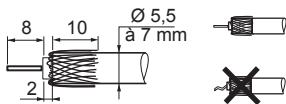

LE07304AA © Legrand 2014

Utiliser du câble coaxial Ø 5,5 à 7 mm - 75 Ω