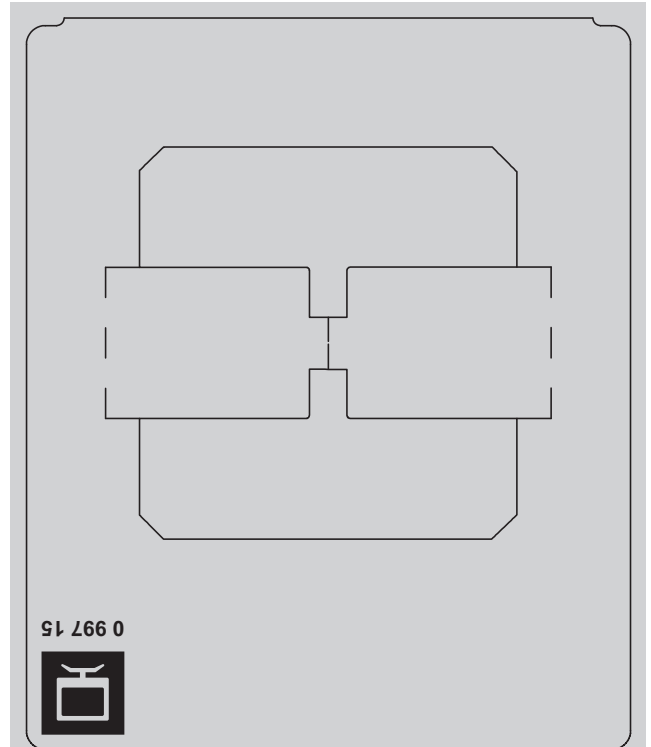

51 266 0

Pour fiche femelle
télévision diamètre
9,52 mm

* Boîte profondeur 40 mm conseillée

Made in Hungary

Fixation à vis

Fixation à griffes

Télévision

2 ans
GARANTIE