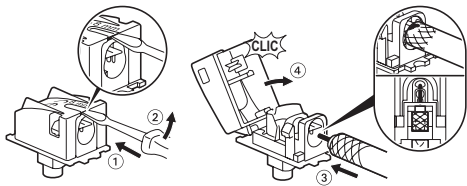

51 266 0

Pour fiche femelle
télévision diamètre
9,52 mm

* Boîte profondeur 40 mm conseillée

Made in Hungary

Fixation à vis

Fixation à griffes

Télévision

2 ans
GARANTIE