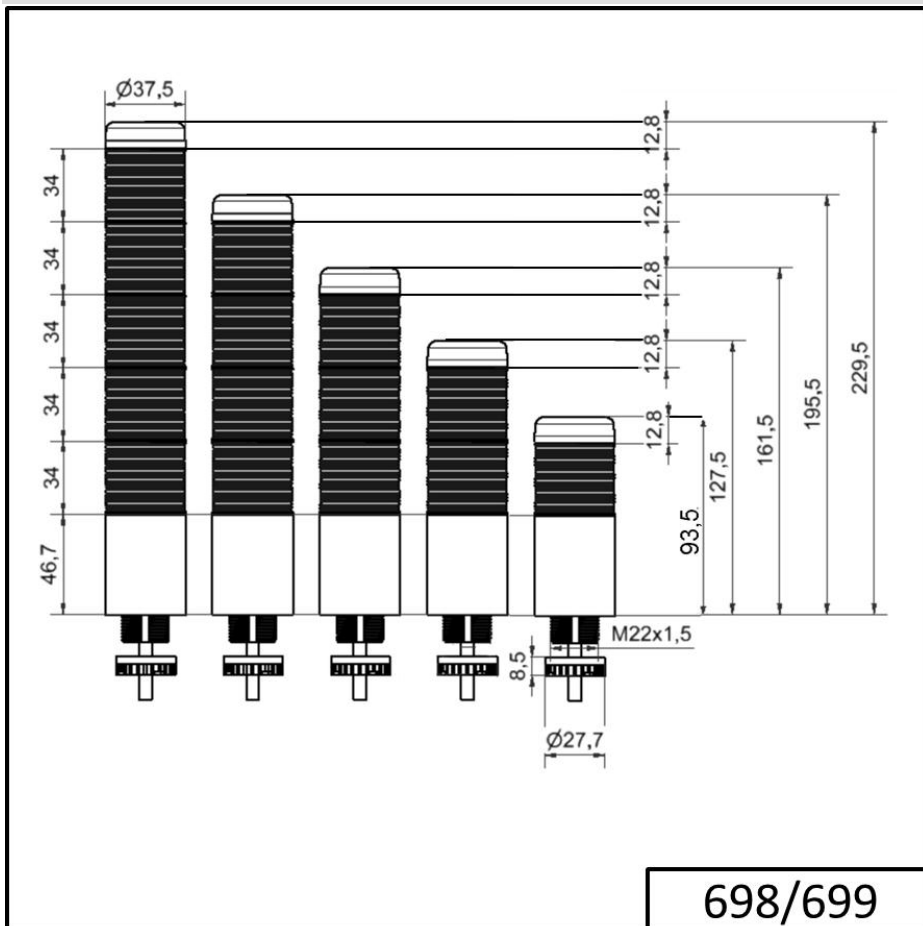

Colonnes lumineuses monobloc / KOMPAKT 37

K37cl sr fiche EM pulsé 24VAC/DC YE

DESSIN

! Pour plus d'informations sur l'installation et le montage, reportez-vous au guide d'utilisation approprié sur www.werma.com. Cette copie imprimée est pour information seulement et est sujette à modification.