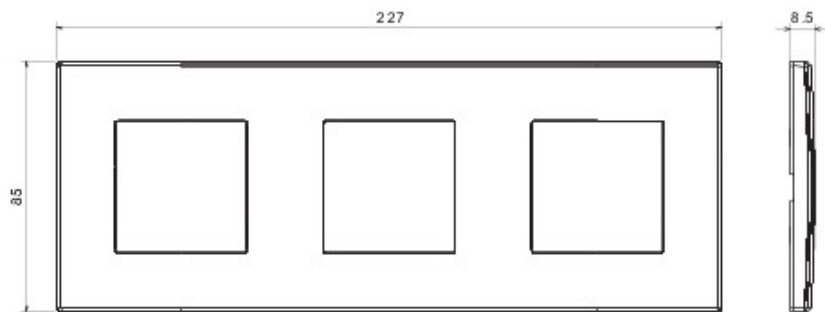

Appareillage résidentiel pour installation en boîte d'encastrement cloisons creuses ou maçonnerie, caractérisé par la sobriété et l'élégance de ses formes classiques. Les plaques en technopolymère sont disponibles en sept couleurs, de 1 poste (2 modules) à 5 postes (2+2+2+2 modules) et peuvent être installées indifféremment aussi bien en position horizontale qu'en verticale. La gamme, développée autour d'un ensemble de mécanismes monoblocs, est disponible en deux couleurs: blanc et ivoire, en finition brillante. Extensible grâce aux mécanismes modulaires de la gamme Chorus.

Catégorie	Plaque	Couleur	Gris foncé
Matière	Technopolymère	Finition	Brillante
Description	3 postes	Type	Horizontale/Verticale
Entraxe	71 mm	Test du fil incandescent	650 °C
Thermopression avec bille	70 °C	Norme	EN 60669-1

DIMENSIONS

SYMBOLE TECHNIQUE

NORMES ET HOMOLOGATIONS