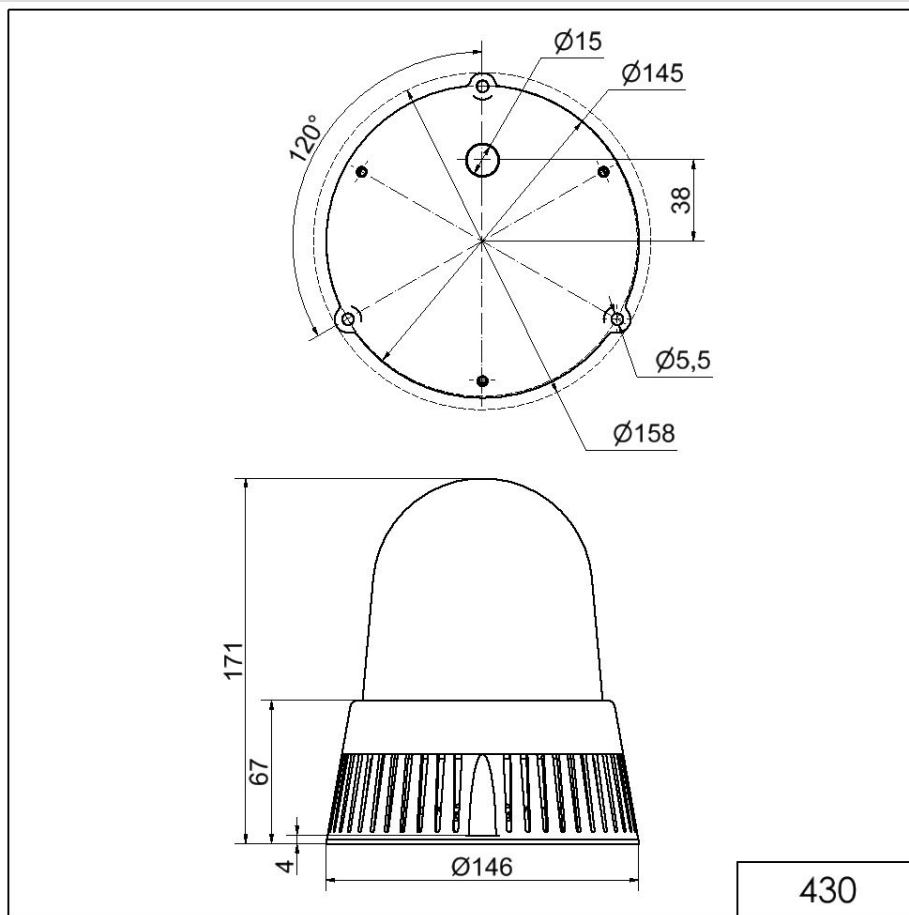

Sirène DEL BM 32 sons 115-230VAC YE

DESSIN

Pour plus d'informations sur l'installation et le montage, reportez-vous au guide d'utilisation approprié sur www.werma.com. Cette copie imprimée est pour information seulement et est sujette à modification.