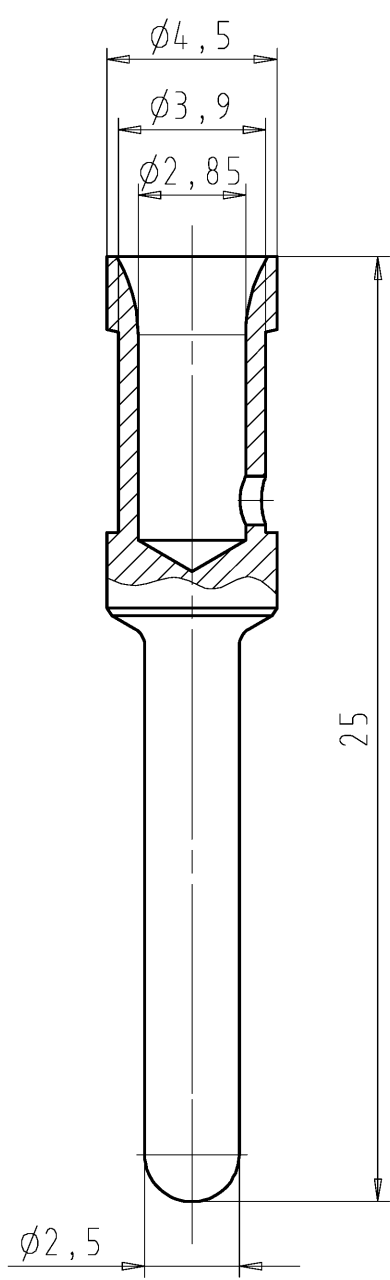

These dimensions will be especially checked at delivery
 Only inspection dimensions
 With /E marked dimensions are only valid for internal use

Diese Maße werden bei Abnahme besonders geprüft
 Ausschließlich Prüfmaße
 Mit /E gekennzeichnete Maße sind nur für interne Zwecke gültig

(a)

Part.-Nr.	Hergestellt aus/ produced from:	Oberfläche/surface
05.543.7421.0	05.543.7400.0	verzinkt/tin-plated
05.543.7402.0	05.543.7400.0	versilbert/silver-plated
05.543.7401.7	05.543.7400.0	vergoldet/gold-plated
05.543.7401.0	05.543.7400.0	vergoldet/gold-plated
05.543.7400.0		blank/metallic bright

Tolerierung nach DIN 7167/Tolerance system acc. to DIN 7167.
 (This DIN-standard describes the envelope principle. According to the envelope principle the deviations of form and parallelism are limited by the size tolerances).

CAD - Zeichnung, keine manuellen Änderungen
 CAD - drawing, no manual modifications allowed

1.Verwendung: Z5.543.7400.0
 First Use:

Blatt: 1 von 1
 Sheet: of 1

	/		Werkstoff/Material CuZn36Pb3	2005	Tag/Date	Name	Zeichnung Nr./Drawing No.	Index
	/			gezeichnet drawn	08.11.	Hoffmann		
	/	Maßstab/Scale 5:1		geprüft checked	-	-	T	05.543.7400.0 01K a
	/			Normgepr. Stand. check	-	-		
Maße in mm/Dimensions are in mm								
	/	Vol.	152 mm ³	Offl./Surf.	340 mm ²	Ersatz für/Replacement for: -		
	/		wieland	Type	Benennung/Title			
a	15.07.2015/			STECKER				
Index	Datum / Blatt Date / Sheet	Elektrische Verbindungen		mit Crimpanschluß 4,0 mm ² male contact with crimp barrel 4,0 mm ²				
Änderung/Revision								