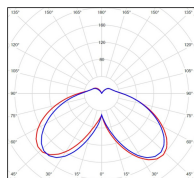

## Données techniques

Tension nominale	230V AC
Plage de tension d'entrée	120 - 277 V AC
Driver output	-
Alimentation output	-
Classe	1
IP	65
IK	-
Diffuseur	Polycarbonate clair
Paralume	-
Source	Module LED intégré
Température de couleur réelle	4000°K neutral white
Flux total sortant	5791 lm
Consommation totale	75 W
Classe énergétique	A++ / A
Efficacité lumineuse	77
IRC	74
SDCM	-
Espacement conseillé	15 m
(PMR Emoy - 20 lux)	
Hauteur de placement	4,5 m
Largeur du placement	4,5 m
Optique	-
Dimmable	Non
Ta	-
Durée de vie LED	50000 h (L90/B50)
Plage de température ambiante	-10 ~50°C
UGR	-
ULR	-
Groupe de risque photobiologique	IEC/EN 62471
Distorsion harmonique THDI	-
Fixation	Tige de scellement sur demande
Détection	Non
Avec prise IP55	Non