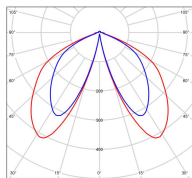

## Données techniques

Tension nominale	230V AC
Plage de tension d'entrée	100 - 240 V AC
Driver output	700mA
Alimentation output	-
Classe	1
IP	44
IK	-
Diffuseur	Verre clair
Paralume	-
Source	Module LED intégré
Température de couleur réelle	2700°K warm white
Flux total sortant	657 lm
Consommation totale	13 W
Classe énergétique	D (Source LED)
Efficacité lumineuse	50
IRC	83
SDCM	-
Espacement conseillé (PMR Emoy - 20 lux)	5,5 m
Hauteur de placement	2 m
Largeur du placement	2 m
Optique	-
Dimmable	Non
Ta	-
Durée de vie LED	50000 h (L90/B50)
Plage de température ambiante	-10 ~50°C
UGR	-
ULR	-
Groupe de risque photobiologique	Non
Distorsion harmonique THDI	-
Fixation	Tige de scellement sur demande
Détection	Non
Avec prise IP55	Non