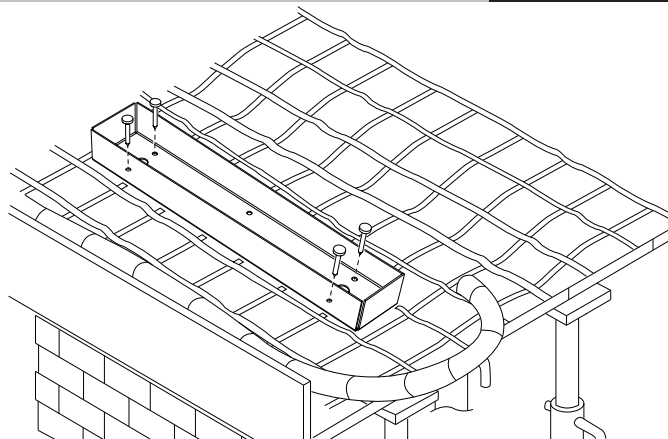

CrystalWay

Boîte encastrément béton / Recessed base for concrete /
Betoneinbaukasten

1

2

a

b

3

4

5

a

b

LUM10563 / 10564

 Voir notices/
See manuals/
Siehe Betriebsanleitungen

c

**Blocs/Luminaire/Leuchte
CrystalWay**

 Voir notices/
See manuals/
Siehe Betriebsanleitungen