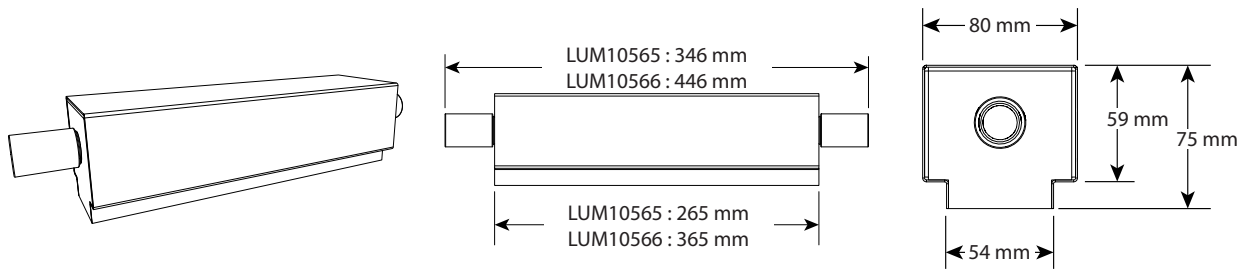

CrystalWay

Boîte encastrément béton / Recessed base for concrete /
Betoneinbaukasten

1

2

a

b

3

4

5

a

b

LUM10563 / 10564

 Voir notices/
See manuals/
Siehe Betriebsanleitungen

c

**Blocs/Luminaire/Leuchte
CrystalWay**

 Voir notices/
See manuals/
Siehe Betriebsanleitungen