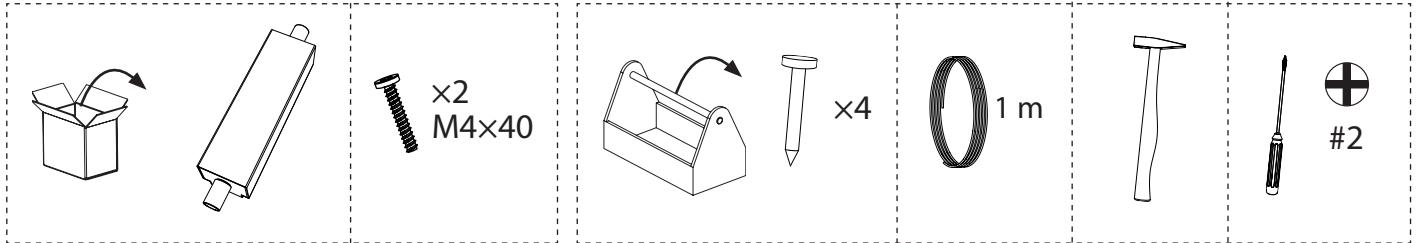

CrystalWay

Boîte encastrément béton / Recessed base for concrete /
Betoneinbaukasten

1

2

a

b

3

4

5

a

b

LUM10563 / 10564

 Voir notices/
See manuals/
Siehe Betriebsanleitungen

c

**Blocs/Luminaire/Leuchte
CrystalWay**

 Voir notices/
See manuals/
Siehe Betriebsanleitungen