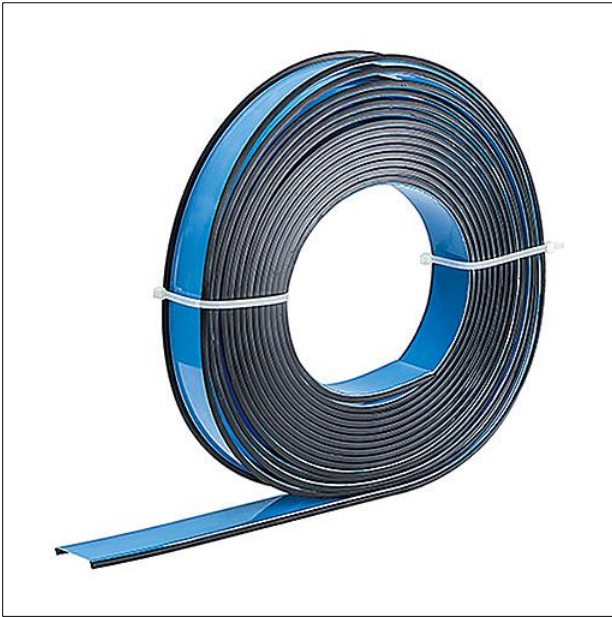

Optique

Optique en. Dimensions : 2400 x 65 x 1 mm poids : 0,5 kg

ZS_SLI_F_Rolle.jpg